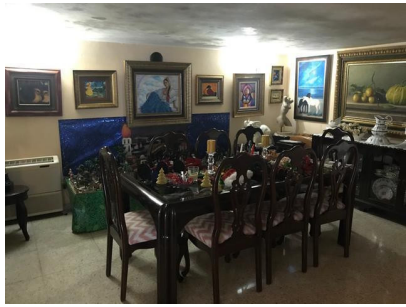

Gallery

Telephone: +507 2022121
Email: info@servmorrealty.com

servmor