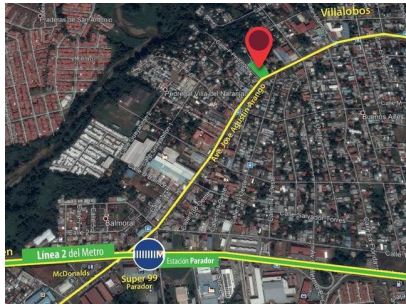

**Terreno sobre la Ave.
José A. Arango,
Pedregal de 6,559m²**

**\$2,498,000
\$13,000/mth.**

Pedregal, Pedregal, Panama

Ref: 15474

Terreno en Pedregal a \$384xm² sobre Vía Principal (Av. José A. Arango). Excelente terreno de 6,559.48m² con 50m de frente a la vía principal. Zonificación 1-ZM2. Propiedad ideal para hacer Plaza Comercial o Negocio, ubicada en una zona de mucha densidad de población.

servvmor

Telephone: +507 2022121
Email:
info@servvmorrealtv.com

Gallery

Property Description

Location: Pedregal, Pedregal, Panama, Spain

Terreno en Pedregal a \$384xm2 sobre Vía Principal (Av. José A. Arango). Excelente terreno de 6,559.48m2 con 50m de frente a la vía principal. Zonificación 1-ZM2. Propiedad ideal para hacer Plaza Comercial o Negocio, ubicada en una zona de mucha densidad de población.