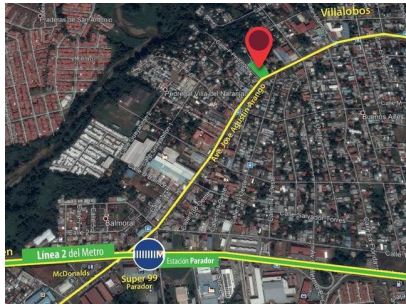

**Terreno sobre la Ave.  
José A. Arango,  
Pedregal de 6,559m<sup>2</sup>**

**\$2,498,000  
\$13,000/mth.**

**Pedregal, Pedregal, Panama**

**Ref: 15474**

Terreno en Pedregal a \$384xm<sup>2</sup> sobre Vía Principal (Av. José A. Arango). Excelente terreno de 6,559.48m<sup>2</sup> con 50m de frente a la vía principal. Zonificación 1-ZM2. Propiedad ideal para hacer Plaza Comercial o Negocio, ubicada en una zona de mucha densidad de población.

# Property Description

**Location:** Pedregal, Pedregal, Panama, Spain

Terreno en Pedregal a \$384xm2 sobre Vía Principal (Av. José A. Arango). Excelente terreno de 6,559.48m2 con 50m de frente a la vía principal. Zonificación 1-ZM2. Propiedad ideal para hacer Plaza Comercial o Negocio, ubicada en una zona de mucha densidad de población.