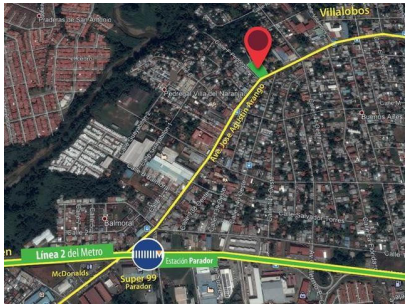

**Terreno sobre la Ave.
José A. Arango,
Pedregal de 6,559m²**

**\$2,498,000
\$13,000/mth.**

Pedregal, Pedregal, Panama

Ref: 15474

Terreno en Pedregal a \$384xm² sobre Vía Principal (Av. José A. Arango). Excelente terreno de 6,559.48m² con 50m de frente a la vía principal. Zonificación 1-ZM2. Propiedad ideal para hacer Plaza Comercial o Negocio, ubicada en una zona de mucha densidad de población.

servvmor

Telephone: +507 2022121
Email:
info@servvmorrealtv.com

Gallery

Property Description

Location: Pedregal, Pedregal, Panama, Spain

Terreno en Pedregal a \$384xm2 sobre Vía Principal (Av. José A. Arango). Excelente terreno de 6,559.48m2 con 50m de frente a la vía principal. Zonificación 1-ZM2. Propiedad ideal para hacer Plaza Comercial o Negocio, ubicada en una zona de mucha densidad de población.