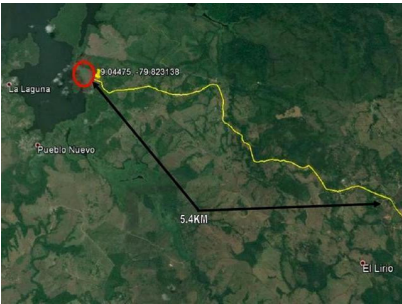

ESPECTACULAR FINCA FRENTE AL LAGO GATUN PARA DESARROLLO

\$505,000

Ref: 14440

TRES LOTES DE TERRENO CON SALIDA AL LAGO GATUN, ESPECTACULAR VISTA DEL LAGO Y VEGETACION. IDEAL PARA DISTINTAS ACTIVIDADES COMERCIALES TALES COMO GANADERIA, AGRICULTURA, ESPARCIMIENTO, PESCA Y OTROS.

Telephone: +507 2022121
Email:
info@servvmorrealty.com

Gallery

Property Description

Location: Spain

TRES LOTES DE TERRENO CON SALIDA AL LAGO GATUN, ESPECTACULAR VISTA DEL LAGO Y VEGETACION. IDEAL PARA DISTINTAS ACTIVIDADES COMERCIALES TALES COMO GANADERIA, AGRICULTURA, ESPARCIMIENTO, PESCA Y OTROS.