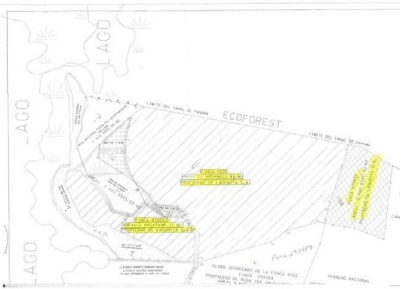

**ESPECTACULAR FINCA
FRENTE AL LAGO
GATUN PARA
DESARROLLO**

\$505,000

Ref: 14440

TRES LOTES DE TERRENO CON SALIDA AL LAGO GATUN, ESPECTACULAR VISTA DEL LAGO Y VEGETACION. IDEAL PARA DISTINTAS ACTIVIDADES COMERCIALES TALES COMO GANADERIA, AGRICULTURA, ESPARCIMIENTO, PESCA Y OTROS.

Telephone: +507 2022121
Email:
info@servvmorrealty.com

Gallery

Property Description

Location: Spain

TRES LOTES DE TERRENO CON SALIDA AL LAGO GATUN, ESPECTACULAR VISTA DEL LAGO Y VEGETACION. IDEAL PARA DISTINTAS ACTIVIDADES COMERCIALES TALES COMO GANADERIA, AGRICULTURA, ESPARCIMIENTO, PESCA Y OTROS.

Additional Info

En venta	Type: Farm	Land Area: 160000 sq m
Recámaras:	Baños:	Baños de visita:
Estacionamientos:	Nivel De Estacionami:	Mantenimiento:
Tipo De Aire Acondicionado	Tipo Agua	Zonificación
Mantenimiento Incluye	Land Size : 160000 sq m	