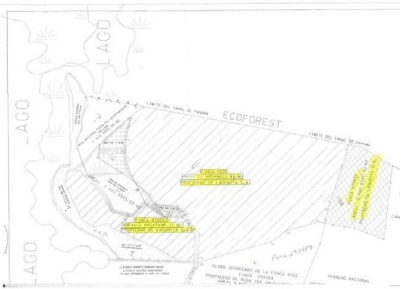

ESPECTACULAR FINCA FRENTE AL LAGO GATUN PARA DESARROLLO

\$505,000

Ref: 14440

TRES LOTES DE TERRENO CON SALIDA AL LAGO GATUN, ESPECTACULAR VISTA DEL LAGO Y VEGETACION. IDEAL PARA DISTINTAS ACTIVIDADES COMERCIALES TALES COMO GANADERIA, AGRICULTURA, ESPARCIMIENTO, PESCA Y OTROS.

Telephone: +507 2022121
Email: info@servvmorrealty.com

Gallery

Property Description

Location: Spain

TRES LOTES DE TERRENO CON SALIDA AL LAGO GATUN, ESPECTACULAR VISTA DEL LAGO Y VEGETACION. IDEAL PARA DISTINTAS ACTIVIDADES COMERCIALES TALES COMO GANADERIA, AGRICULTURA, ESPARCIMIENTO, PESCA Y OTROS.

Additional Info

En venta	Type: Farm	Land Area: 160000 sq m
Recámaras:	Baños:	Baños de visita:
Estacionamientos:	Nivel De Estacionami:	Mantenimiento:
Tipo De Aire Acondicionado	Tipo Agua	Zonificación
Mantenimiento Incluye	Land Size : 160000 sq m	