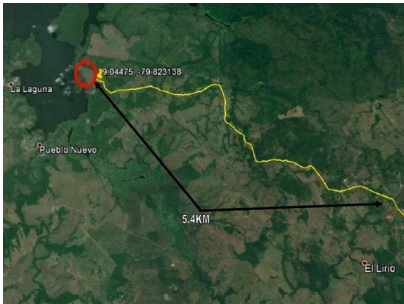

**ESPECTACULAR FINCA
FRENTE AL LAGO
GATUN PARA
DESARROLLO**

\$505,000

Ref: 14440

TRES LOTES DE TERRENO CON SALIDA AL LAGO GATUN, ESPECTACULAR VISTA DEL LAGO Y VEGETACION. IDEAL PARA DISTINTAS ACTIVIDADES COMERCIALES TALES COMO GANADERIA, AGRICULTURA, ESPARCIMIENTO, PESCA Y OTROS.

Telephone: +507 2022121
Email:
info@servvmorrealty.com

Gallery

Property Description

Location: Spain

TRES LOTES DE TERRENO CON SALIDA AL LAGO GATUN, ESPECTACULAR VISTA DEL LAGO Y VEGETACION. IDEAL PARA DISTINTAS ACTIVIDADES COMERCIALES TALES COMO GANADERIA, AGRICULTURA, ESPARCIMIENTO, PESCA Y OTROS.