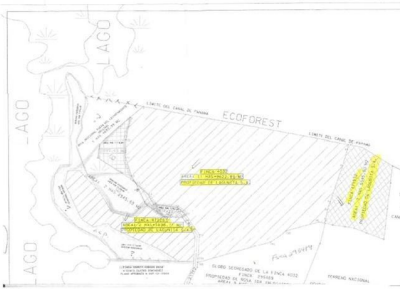

ESPECTACULAR FINCA FRENTE AL LAGO GATUN PARA DESARROLLO

\$505,000

Ref: 14440

TRES LOTES DE TERRENO CON SALIDA AL LAGO GATUN, ESPECTACULAR VISTA DEL LAGO Y VEGETACION. IDEAL PARA DISTINTAS ACTIVIDADES COMERCIALES TALES COMO GANADERIA, AGRICULTURA, ESPARCIMIENTO, PESCA Y OTROS.

Telephone: +507 2022121
Email:
info@servvmorrealty.com

Gallery

Property Description

Location: Spain

TRES LOTES DE TERRENO CON SALIDA AL LAGO GATUN, ESPECTACULAR VISTA DEL LAGO Y VEGETACION. IDEAL PARA DISTINTAS ACTIVIDADES COMERCIALES TALES COMO GANADERIA, AGRICULTURA, ESPARCIMIENTO, PESCA Y OTROS.

Additional Info

En venta	Type: Farm	Land Area: 160000 sq m
Recámaras:	Baños:	Baños de visita:
Estacionamientos:	Nivel De Estacionami:	Mantenimiento:
Tipo De Aire Acondicionado	Tipo Agua	Zonificación
Mantenimiento Incluye	Land Size : 160000 sq m	