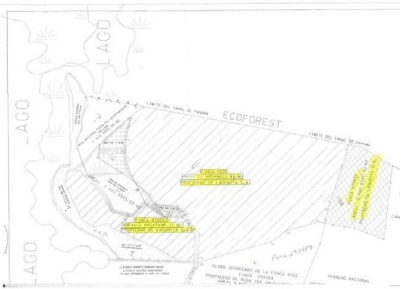

**ESPECTACULAR FINCA
FRENTE AL LAGO
GATUN PARA
DESARROLLO**

\$505,000

Ref: 14440

TRES LOTES DE TERRENO CON SALIDA AL LAGO GATUN, ESPECTACULAR VISTA DEL LAGO Y VEGETACION. IDEAL PARA DISTINTAS ACTIVIDADES COMERCIALES TALES COMO GANADERIA, AGRICULTURA, ESPARCIMIENTO, PESCA Y OTROS.

Telephone: +507 2022121
Email:
info@servvmorrealty.com

Gallery

Property Description

Location: Spain

TRES LOTES DE TERRENO CON SALIDA AL LAGO GATUN, ESPECTACULAR VISTA DEL LAGO Y VEGETACION. IDEAL PARA DISTINTAS ACTIVIDADES COMERCIALES TALES COMO GANADERIA, AGRICULTURA, ESPARCIMIENTO, PESCA Y OTROS.

Additional Info

| | | |
|----------------------------|-------------------------|------------------------|
| En venta | Type: Farm | Land Area: 160000 sq m |
| Recámaras: | Baños: | Baños de visita: |
| Estacionamientos: | Nivel De Estacionami: | Mantenimiento: |
| Tipo De Aire Acondicionado | Tipo Agua | Zonificación |
| Mantenimiento Incluye | Land Size : 160000 sq m | |