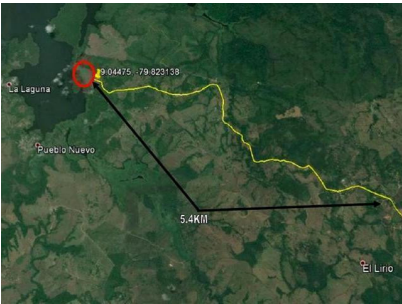

ESPECTACULAR FINCA FRENTE AL LAGO GATUN PARA DESARROLLO

\$505,000

Ref: 14440

TRES LOTES DE TERRENO CON SALIDA AL LAGO GATUN, ESPECTACULAR VISTA DEL LAGO Y VEGETACION. IDEAL PARA DISTINTAS ACTIVIDADES COMERCIALES TALES COMO GANADERIA, AGRICULTURA, ESPARCIMIENTO, PESCA Y OTROS.

Telephone: +507 2022121
Email: info@servvmorrealty.com

Gallery

Property Description

Location: Spain

TRES LOTES DE TERRENO CON SALIDA AL LAGO GATUN, ESPECTACULAR VISTA DEL LAGO Y VEGETACION. IDEAL PARA DISTINTAS ACTIVIDADES COMERCIALES TALES COMO GANADERIA, AGRICULTURA, ESPARCIMIENTO, PESCA Y OTROS.