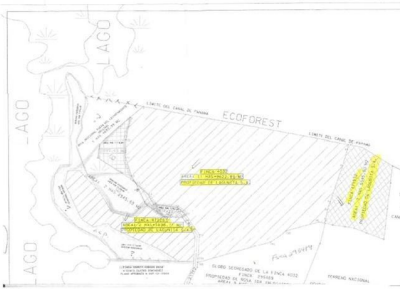

**ESPECTACULAR FINCA
FRENTE AL LAGO
GATUN PARA
DESARROLLO**

\$505,000

Ref: 14440

TRES LOTES DE TERRENO CON SALIDA AL LAGO GATUN, ESPECTACULAR VISTA DEL LAGO Y VEGETACION. IDEAL PARA DISTINTAS ACTIVIDADES COMERCIALES TALES COMO GANADERIA, AGRICULTURA, ESPARCIMIENTO, PESCA Y OTROS.

Telephone: +507 2022121
Email:
info@servvmorrealty.com

Gallery

Property Description

Location: Spain

TRES LOTES DE TERRENO CON SALIDA AL LAGO GATUN, ESPECTACULAR VISTA DEL LAGO Y VEGETACION. IDEAL PARA DISTINTAS ACTIVIDADES COMERCIALES TALES COMO GANADERIA, AGRICULTURA, ESPARCIMIENTO, PESCA Y OTROS.

servmor

Telephone: +507 2022121

Email:

info@servmorrealty.com

Additional Info

En venta	Type: Farm	Land Area: 160000 sq m
Recámaras:	Baños:	Baños de visita:
Estacionamientos:	Nivel De Estacionami:	Mantenimiento:
Tipo Agua	Zonificación	Tipo De Aire Acondicionado
Mantenimiento Incluye	Land Size : 160000 sq m	