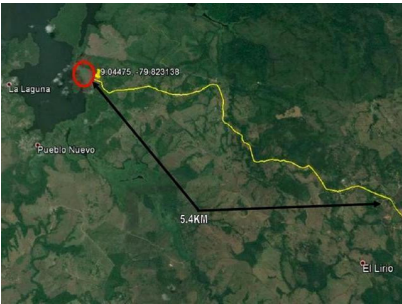

**ESPECTACULAR FINCA
FRENTE AL LAGO
GATUN PARA
DESARROLLO**

\$505,000

Ref: 14440

TRES LOTES DE TERRENO CON SALIDA AL LAGO GATUN, ESPECTACULAR VISTA DEL LAGO Y VEGETACION. IDEAL PARA DISTINTAS ACTIVIDADES COMERCIALES TALES COMO GANADERIA, AGRICULTURA, ESPARCIMIENTO, PESCA Y OTROS.

Telephone: +507 2022121
Email:
info@servvmorrealty.com

Gallery

Property Description

Location: Spain

TRES LOTES DE TERRENO CON SALIDA AL LAGO GATUN, ESPECTACULAR VISTA DEL LAGO Y VEGETACION. IDEAL PARA DISTINTAS ACTIVIDADES COMERCIALES TALES COMO GANADERIA, AGRICULTURA, ESPARCIMIENTO, PESCA Y OTROS.