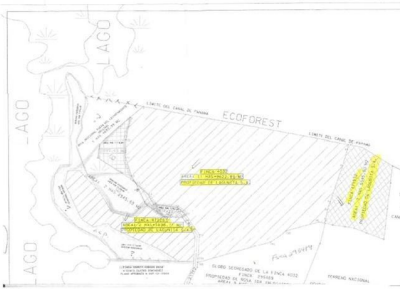

**ESPECTACULAR FINCA
FRENTE AL LAGO
GATUN PARA
DESARROLLO**

\$505,000

Ref: 14440

TRES LOTES DE TERRENO CON SALIDA AL LAGO GATUN, ESPECTACULAR VISTA DEL LAGO Y VEGETACION. IDEAL PARA DISTINTAS ACTIVIDADES COMERCIALES TALES COMO GANADERIA, AGRICULTURA, ESPARCIMIENTO, PESCA Y OTROS.

Telephone: +507 2022121
Email: info@servvmorrealty.com

Gallery

Property Description

Location: Spain

TRES LOTES DE TERRENO CON SALIDA AL LAGO GATUN, ESPECTACULAR VISTA DEL LAGO Y VEGETACION. IDEAL PARA DISTINTAS ACTIVIDADES COMERCIALES TALES COMO GANADERIA, AGRICULTURA, ESPARCIMIENTO, PESCA Y OTROS.

Additional Info

En venta	Type: Farm	Land Area: 160000 sq m
Recámaras:	Baños:	Baños de visita:
Estacionamientos:	Nivel De Estacionami:	Mantenimiento:
Tipo De Aire Acondicionado	Tipo Agua	Zonificación
Mantenimiento Incluye	Land Size : 160000 sq m	