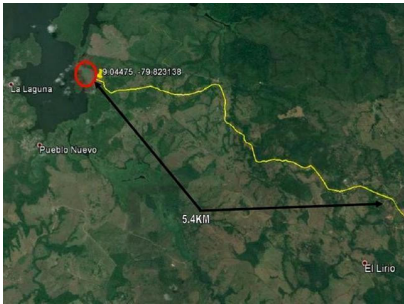

**ESPECTACULAR FINCA
FRENTE AL LAGO
GATUN PARA
DESARROLLO**

\$505,000

Ref: 14440

TRES LOTES DE TERRENO CON SALIDA AL LAGO GATUN, ESPECTACULAR VISTA DEL LAGO Y VEGETACION. IDEAL PARA DISTINTAS ACTIVIDADES COMERCIALES TALES COMO GANADERIA, AGRICULTURA, ESPARCIMIENTO, PESCA Y OTROS.

Telephone: +507 2022121
Email: info@servvmorrealty.com

Gallery

Property Description

Location: Spain

TRES LOTES DE TERRENO CON SALIDA AL LAGO GATUN, ESPECTACULAR VISTA DEL LAGO Y VEGETACION. IDEAL PARA DISTINTAS ACTIVIDADES COMERCIALES TALES COMO GANADERIA, AGRICULTURA, ESPARCIMIENTO, PESCA Y OTROS.