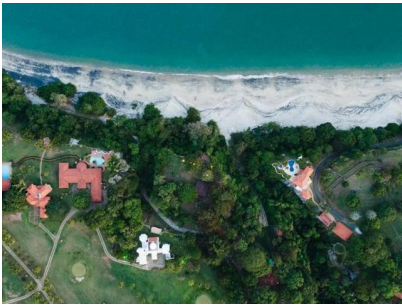

N.A

\$3,750,000

Ref: 13828

Terreno unico frente al mar. 100 metros de frente. Bajada privada a la playa.

Telephone: +507 2022121
Email:
info@servmorrealty.com

servmor

Gallery

Property Description

Location: Spain

Terreno unico frente al mar. 100 metros de frente. Bajada privada a la playa.

Additional Info

En venta	Type: Lot	Land Area: 9235 sq m
Recámaras:	Baños:	Baños de visita:
Estacionamientos:	Nivel De Estacionami:	Mantenimiento:
Tipo De Aire Acondicionado	Tipo Agua	Zonificación
Mantenimiento Incluye	Land Size : 9235 sq m	