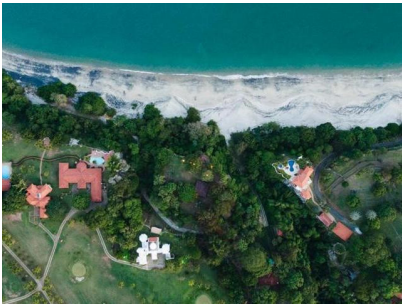

N.A

\$3,750,000

Ref: 13828

Terreno unico frente al mar. 100 metros de frente. Bajada privada a la playa.

Telephone: +507 2022121
Email:
info@servmorrealty.com

servmor

Gallery

Property Description

Location: Spain

Terreno unico frente al mar. 100 metros de frente. Bajada privada a la playa.

servmor

Telephone: +507 2022121

Email:

info@servmorrealty.com

Additional Info

En venta	Type: Lot	Land Area: 9235 sq m
Recámaras:	Baños:	Baños de visita:
Estacionamientos:	Nivel De Estacionami:	Mantenimiento:
Tipo De Aire Acondicionado	Tipo Agua	Zonificación
Mantenimiento Incluye	Land Size : 9235 sq m	