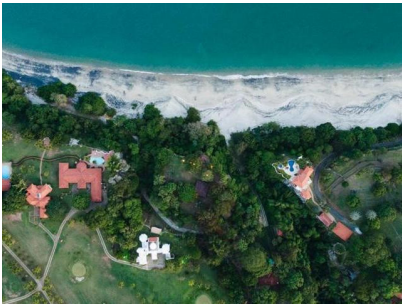

N.A

\$3,250,000

Ref: 13828

Terreno unico frente al mar. 100 metros de frente. Bajada privada a la playa.

Telephone: +507 2022121
Email:
info@servmorrealty.com

servmor

Gallery

Property Description

Location: Spain

Terreno unico frente al mar. 100 metros de frente. Bajada privada a la playa.

servmor

Telephone: +507 2022121

Email:

info@servmorrealty.com

Additional Info

En venta	Type: Lot	Land Area: 9235 sq m
Recámaras:	Baños:	Baños de visita:
Estacionamientos:	Nivel De Estacionami:	Mantenimiento:
Tipo Agua	Zonificación	Tipo De Aire Acondicionado
Mantenimiento Incluye	Land Size : 9235 sq m	