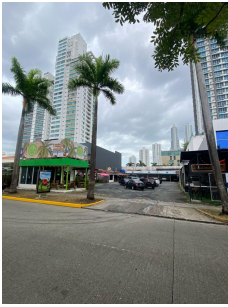

Gallery

servmor

Telephone: +507 2022121
Email: info@servmorrealty.com