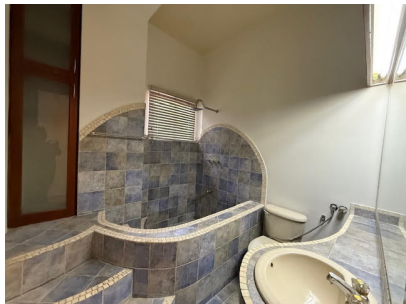

Apartamento Amoblado en Punta Paitilla

\$1,000/mth.

Punta Paitilla, San Francisco, Panama

Ref: 23372

Cómodo apartamento en la planta baja de PH El Torreón completamente amoblado. Consta de 2 habitaciones, cada una con su baño, sala comedor, cocina, y lavandería. Ubicado en el corazón de Punta Paitilla, al lado del Club Unión, Área residencial tranquila y segura. Cerca de un hermoso parque, super mercados, plazas comerciales y todo lo que pueda necesitar a sólo pasos.

servmor

Telephone: +507 2022121
Email:
info@servmorrealty.com

Gallery

Property Description

Location: Punta Paitilla, San Francisco, Panama, Spain

Cómodo apartamento en la planta baja de PH El Torreón completamente amoblado. Consta de 2 habitaciones, cada una con su baño, sala comedor, cocina, y lavandería. Ubicado en el corazón de Punta Paitilla, al lado del Club Unión, Área residencial tranquila y segura. Cerca de un hermoso parque, super mercados, plazas comerciales y todo lo que pueda necesitar a sólo pasos.