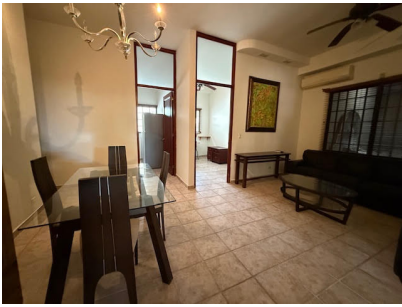

Apartamento Amoblado en Punta Paitilla

\$1,000/mth.

Punta Paitilla, San Francisco, Panama

Ref: 23372

Cómodo apartamento en la planta baja de PH El Torreón completamente amoblado. Consta de 2 habitaciones, cada una con su baño, sala comedor, cocina, y lavandería. Ubicado en el corazón de Punta Paitilla, al lado del Club Unión, Área residencial tranquila y segura. Cerca de un hermoso parque, super mercados, plazas comerciales y todo lo que pueda necesitar a sólo pasos.

servmor

Telephone: +507 2022121
Email:
info@servmorrealty.com

Gallery

Property Description

Location: Punta Paitilla, San Francisco, Panama, Spain

Cómodo apartamento en la planta baja de PH El Torreón completamente amoblado. Consta de 2 habitaciones, cada una con su baño, sala comedor, cocina, y lavandería. Ubicado en el corazón de Punta Paitilla, al lado del Club Unión, Área residencial tranquila y segura. Cerca de un hermoso parque, super mercados, plazas comerciales y todo lo que pueda necesitar a sólo pasos.