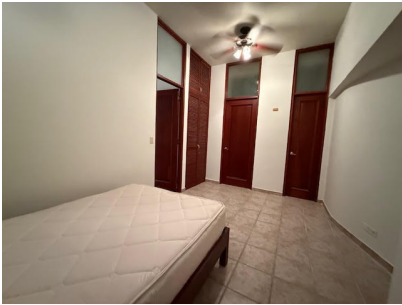

Apartamento Amoblado en Punta Paitilla

\$1,000/mth.

Punta Paitilla, San Francisco, Panama

Ref: 23372

Cómodo apartamento en la planta baja de PH El Torreón completamente amoblado. Consta de 2 habitaciones, cada una con su baño, sala comedor, cocina, y lavandería. Ubicado en el corazón de Punta Paitilla, al lado del Club Unión, Área residencial tranquila y segura. Cerca de un hermoso parque, super mercados, plazas comerciales y todo lo que pueda necesitar a sólo pasos.

servmor

Telephone: +507 2022121
Email:
info@servmorrealty.com

Gallery

Property Description

Location: Punta Paitilla, San Francisco, Panama, Spain

Cómodo apartamento en la planta baja de PH El Torreón completamente amoblado. Consta de 2 habitaciones, cada una con su baño, sala comedor, cocina, y lavandería. Ubicado en el corazón de Punta Paitilla, al lado del Club Unión, Área residencial tranquila y segura. Cerca de un hermoso parque, super mercados, plazas comerciales y todo lo que pueda necesitar a sólo pasos.

servmor

Telephone: +507 2022121

Email:

info@servmorrealty.com

Additional Info

Rentar	Beds: 2	Baths: 2
Type: Apartment	Area: 101 sq m	Recámaras: 2
Baños: 2	Estacionamientos: 2	Sala
Comedor	Studio	Aires Acond
	Lámparas	Cocina
Cortinas	Línea Blanca	Elevador
Seguridad	Calentador Agua	Amoblado
Internal Area : 101 sq m		