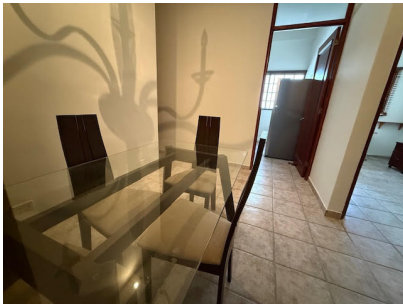

Apartamento Amoblado en Punta Paitilla

\$1,000/mth.

Punta Paitilla, San Francisco, Panama

Ref: 23372

Cómodo apartamento en la planta baja de PH El Torreón completamente amoblado. Consta de 2 habitaciones, cada una con su baño, sala comedor, cocina, y lavandería. Ubicado en el corazón de Punta Paitilla, al lado del Club Unión, Área residencial tranquila y segura. Cerca de un hermoso parque, super mercados, plazas comerciales y todo lo que pueda necesitar a sólo pasos.

servmor

Telephone: +507 2022121
Email:
info@servmorrealty.com

Gallery

Property Description

Location: Punta Paitilla, San Francisco, Panama, Spain

Cómodo apartamento en la planta baja de PH El Torreón completamente amoblado. Consta de 2 habitaciones, cada una con su baño, sala comedor, cocina, y lavandería. Ubicado en el corazón de Punta Paitilla, al lado del Club Unión, Área residencial tranquila y segura. Cerca de un hermoso parque, super mercados, plazas comerciales y todo lo que pueda necesitar a sólo pasos.