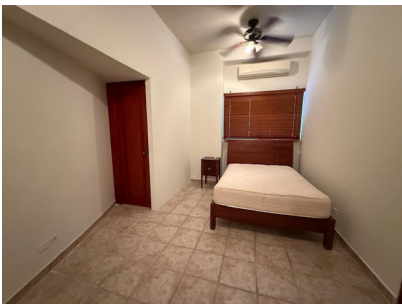

Apartamento Amoblado en Punta Paitilla

\$1,000/mth.

Punta Paitilla, San Francisco, Panama

Ref: 23372

Cómodo apartamento en la planta baja de PH El Torreón completamente amoblado. Consta de 2 habitaciones, cada una con su baño, sala comedor, cocina, y lavandería. Ubicado en el corazón de Punta Paitilla, al lado del Club Unión, Área residencial tranquila y segura. Cerca de un hermoso parque, super mercados, plazas comerciales y todo lo que pueda necesitar a sólo pasos.

servmor

Telephone: +507 2022121
Email:
info@servmorrealty.com

Gallery

Property Description

Location: Punta Paitilla, San Francisco, Panama, Spain

Cómodo apartamento en la planta baja de PH El Torreón completamente amoblado. Consta de 2 habitaciones, cada una con su baño, sala comedor, cocina, y lavandería. Ubicado en el corazón de Punta Paitilla, al lado del Club Unión, Área residencial tranquila y segura. Cerca de un hermoso parque, super mercados, plazas comerciales y todo lo que pueda necesitar a sólo pasos.