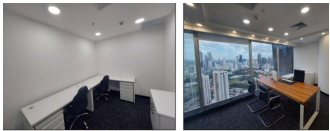

VENTA DE OFICINA EN TORRE OCEANIA

Punta Pacífica, San Francisco, Panamá

\$550,000

Ref: 23523

Le presentamos una excelente oportunidad de inversión: una oficina en venta en la mejor ubicación de Punta Pacífica. Este espacio cuenta con 242.28 m², modernas instalaciones y fácil acceso a las principales vías y servicios de la ciudad. La oficina mantiene la siguiente distribución: recepción, área de oficinas, cuarto de aire acondicionado, sala de reuniones, cocineta, seis oficinas y cuarto eléctrico. Si desea más información o coordinar una visita, no dude en contactarnos.

servmor

Telephone: +507 2022121

Email:

info@servmorrealty.com

Gallery

Property Description

Location: Punta Pacífica, San Francisco, Panama, Spain

Le presentamos una excelente oportunidad de inversión: una oficina en venta en la mejor ubicación de Punta Pacífica. Este espacio cuenta con 242.28 m², modernas instalaciones y fácil acceso a las principales vías y servicios de la ciudad. La oficina mantiene la siguiente distribución: recepción, área de oficinas, cuarto de aire acondicionado, sala de reuniones, cocineta, seis oficinas y cuarto eléctrico. Si desea más información o coordinar una visita, no dude en contactarnos.