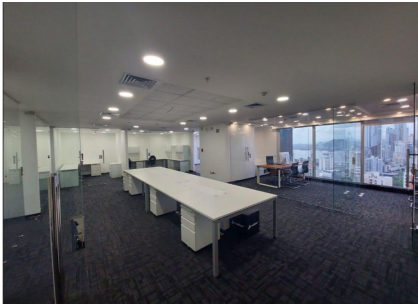

VENTA DE OFICINA EN TORRE OCEANIA

Punta Pacífica, San Francisco, Panamá

\$550,000

Ref: 23523

Le presentamos una excelente oportunidad de inversión: una oficina en venta en la mejor ubicación de Punta Pacífica. Este espacio cuenta con 242.28 m², modernas instalaciones y fácil acceso a las principales vías y servicios de la ciudad. La oficina mantiene la siguiente distribución: recepción, área de oficinas, cuarto de aire acondicionado, sala de reuniones, cocineta, seis oficinas y cuarto eléctrico. Si desea más información o coordinar una visita, no dude en contactarnos.

servmor

Telephone: +507 2022121

Email:

info@servmorrealty.com

Gallery

Property Description

Location: Punta Pacífica, San Francisco, Panama, Spain

Le presentamos una excelente oportunidad de inversión: una oficina en venta en la mejor ubicación de Punta Pacífica. Este espacio cuenta con 242.28 m², modernas instalaciones y fácil acceso a las principales vías y servicios de la ciudad. La oficina mantiene la siguiente distribución: recepción, área de oficinas, cuarto de aire acondicionado, sala de reuniones, cocineta, seis oficinas y cuarto eléctrico. Si desea más información o coordinar una visita, no dude en contactarnos.