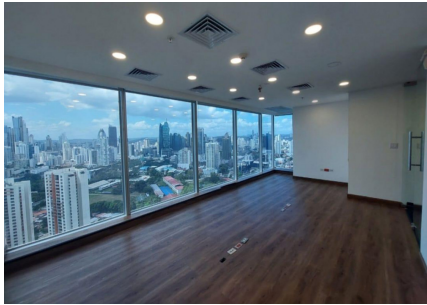

VENTA DE OFICINA EN TORRE OCEANIA

Punta Pacífica, San Francisco, Panamá

\$550,000

Ref: 23523

Le presentamos una excelente oportunidad de inversión: una oficina en venta en la mejor ubicación de Punta Pacífica. Este espacio cuenta con 242.28 m², modernas instalaciones y fácil acceso a las principales vías y servicios de la ciudad. La oficina mantiene la siguiente distribución: recepción, área de oficinas, cuarto de aire acondicionado, sala de reuniones, cocineta, seis oficinas y cuarto eléctrico. Si desea más información o coordinar una visita, no dude en contactarnos.

servmor

Telephone: +507 2022121

Email:

info@servmorrealty.com

Gallery

Property Description

Location: Punta Pacífica, San Francisco, Panama, Spain

Le presentamos una excelente oportunidad de inversión: una oficina en venta en la mejor ubicación de Punta Pacífica. Este espacio cuenta con 242.28 m², modernas instalaciones y fácil acceso a las principales vías y servicios de la ciudad. La oficina mantiene la siguiente distribución: recepción, área de oficinas, cuarto de aire acondicionado, sala de reuniones, cocineta, seis oficinas y cuarto eléctrico. Si desea más información o coordinar una visita, no dude en contactarnos.