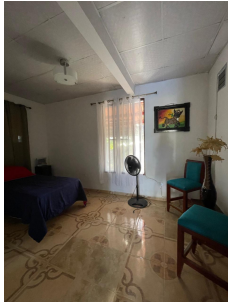

VENTA DE CASA CAMPESTRE EN UTIVÉ

\$140,000

Ref: 23521

Esta casa cuenta con un diseño que fusiona comodidad y elegancia, la casa cuenta con: 3 amplias recámaras, perfectas para el descanso y la privacidad. 2 modernos baños Cocina amplia, ideal para los amantes de la gastronomía y las reuniones familiares. Piscina privada, un espacio exclusivo para disfrutar de los días soleados y relajarte en tu propio paraíso. Ríos cercanos, que añaden un toque de frescura y naturaleza a tu entorno. Seguridad 24/7 en un área cerrada, brindándote tranquilidad y privacidad en todo momento. Este oasis campestre es perfecto para aquellos que desean escapar del bullicio de la ciudad, pero sin alejarse de lo esencial. Vive la experiencia de estar en contacto directo con la naturaleza sin renunciar a la comodidad y el lujo. No pierdas la oportunidad de convertir est...

servmor

Telephone: +507 2022121

Email:
info@servmorrealty.com

Gallery

Property Description

Location: Spain

Esta casa cuenta con un diseño que fusiona comodidad y elegancia, la casa cuenta con: 3 amplias recámaras, perfectas para el descanso y la privacidad. 2 modernos baños Cocina amplia, ideal para los amantes de la gastronomía y las reuniones familiares. Piscina privada, un espacio exclusivo para disfrutar de los días soleados y relajarte en tu propio paraíso. Ríos cercanos, que añaden un toque de frescura y naturaleza a tu entorno. Seguridad 24/7 en un área cerrada, brindándote tranquilidad y privacidad en todo momento. Este oasis campestre es perfecto para aquellos que desean escapar del bullicio de la ciudad, pero sin alejarse de lo esencial. Vive la experiencia de estar en contacto directo con la naturaleza sin renunciar a la comodidad y el lujo. No pierdas la oportunidad de convertir esta hermosa propiedad en tu nuevo hogar. ¡Contáctanos para más detalles y agendar una visita!