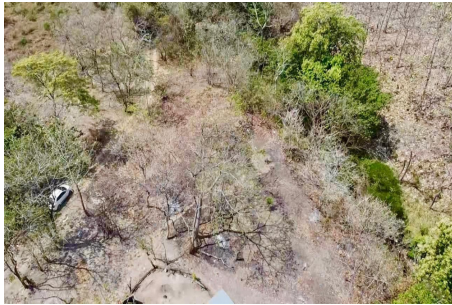

servmor

Telephone: +507 2022121

Email:

info@servmorrealty.com

Gallery

Property Description

Location: Nueva Gorgona, Nueva Gorgona, Chame, Spain

TERRENO CON RÍO Y TECA Terreno listo para construir, ubicado a la entrada de Gorgona, con un hermoso río y teca explotable. **LA UBICACIÓN** En el sector de La Canelita, Nueva Gorgona, este terreno con río goza de una excelente ubicación. La primera playa, Playa Gorgona, está a solo veinte minutos caminando (1,6 kilómetros) al igual que los primeros supermercados. La zona es tranquila, con casas panameñas y amplias áreas verdes. **EL TERRENO** Este terreno con río y teca presenta una topografía muy agradable, perfectamente plana en el 90% de su superficie y con algunas zonas de suave pendiente a orillas del río. Es ideal para construir una bonita casa o cabañas para alquilar. La propiedad está dividida en dos parcelas junto al río. Ambas parcelas tienen aproximadamente la misma superficie, entre 3500 y 4000 m². En una de ellas, hay unos 50 árboles de teca listos para cosechar. Esto representa una fuente importante de ingresos. Se pueden vender o utilizar en la construcción de la casa o las cabañas. **EL PROYECTO** En resumen, como se mencionó anteriormente, este terreno con río tiene la topografía perfecta para construir una bonita casa de playa para la familia y disfrutar de la zona de Coronado durante los fines de semana o las vacaciones. También se puede desarrollar un acogedor bed and breakfast con algunas cabañas y una área social, por ejemplo en la orillas del río.