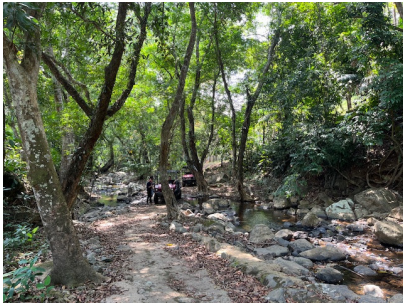

# Property Description

**Location:** Pedregal, Pedregal, Panama, Spain

Ubicada a tan solo 25 minutos del corazón de la Ciudad de Panamá, esta espectacular finca de 26 hectáreas ofrece vistas impresionantes y un clima fresco y agradable, lo que la convierte en la opción ideal para quienes buscan aprovechar su potencial de desarrollo. Perfecta para proyectos residenciales, eco-turismo o desarrollo sostenible, la finca cuenta con acceso fácil por una calle asfaltada, garantizando comodidad y conectividad. La propiedad incluye una acogedora casa de 2 dormitorios y 2 baños, perfecta para vivir mientras se desarrollan proyectos o como base para la construcción de nuevas viviendas o edificaciones. El terreno está rodeado de biodiversidad exuberante, senderos naturales, ríos cristalinos y ojos de agua, creando el entorno perfecto para actividades al aire libre, turismo ecológico y proyectos respetuosos con el medio ambiente. ¡No dejes pasar esta oportunidad única de invertir en una propiedad con gran potencial de crecimiento y una hermosa belleza natural! Conviértela en tu lugar para vivir o para desarrollar el proyecto de tus sueños. ¡Contáctanos y haz realidad tu inversión!