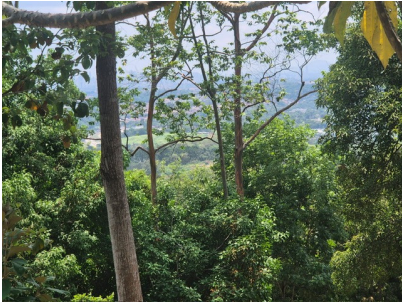

# Property Description

**Location:** Pedregal, Pedregal, Panama, Spain

Ubicada a tan solo 25 minutos del corazón de la Ciudad de Panamá, esta espectacular finca de 26 hectáreas ofrece vistas impresionantes y un clima fresco y agradable, lo que la convierte en la opción ideal para quienes buscan aprovechar su potencial de desarrollo. Perfecta para proyectos residenciales, eco-turismo o desarrollo sostenible, la finca cuenta con acceso fácil por una calle asfaltada, garantizando comodidad y conectividad. La propiedad incluye una acogedora casa de 2 dormitorios y 2 baños, perfecta para vivir mientras se desarrollan proyectos o como base para la construcción de nuevas viviendas o edificaciones. El terreno está rodeado de biodiversidad exuberante, senderos naturales, ríos cristalinos y ojos de agua, creando el entorno perfecto para actividades al aire libre, turismo ecológico y proyectos respetuosos con el medio ambiente. ¡No dejes pasar esta oportunidad única de invertir en una propiedad con gran potencial de crecimiento y una hermosa belleza natural! Conviértela en tu lugar para vivir o para desarrollar el proyecto de tus sueños. ¡Contáctanos y haz realidad tu inversión!