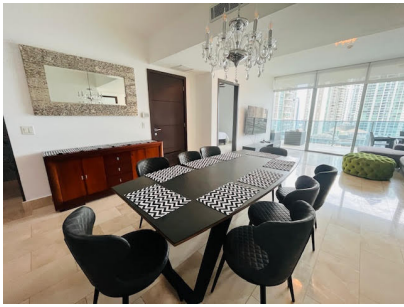

Gallery

Telephone: +507 2022121
Email: info@servmorrealty.com

servmor