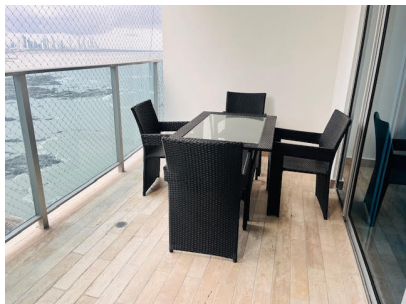

Gallery

Telephone: +507 2022121
Email: info@servmorrealty.com

servmor