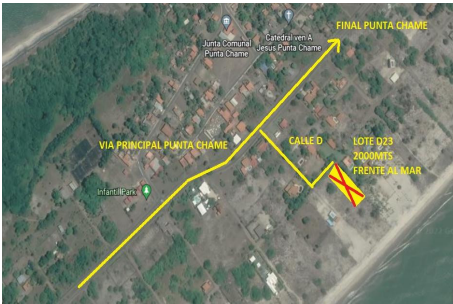

Remate! Se vende terreno 2000mts frente al mar en Punta Chame

\$225,000

Ref: 23445

Punta Chame, Punta Chame, Chame

Espectacular lote frente al mar de 2000mts en punta chame. Ubicado en Calle D. Ideal para residencia o pequeño hotel. 25mts frente al mar. Mejor precio del mercado. Se escuchan ofertas

servmor

Telephone: +507 2022121

Email:
info@servmorrealty.com

Gallery

Property Description

Location: Punta Chame, Punta Chame, Chame, Spain

Espectacular lote frente al mar de 2000mts en punta chame. Ubicado en Calle D. Ideal para residencia o pequeño hotel. 25mts frente al mar. Mejor precio del mercado. Se escuchan ofertas