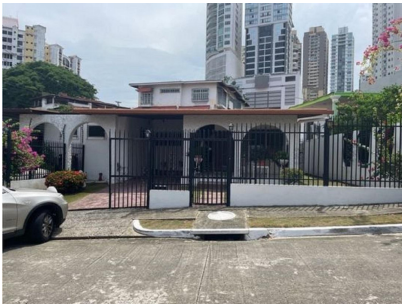

## Venta de Casa en Hato Pintado

# \$320,000

Hato Pintado, Pueblo Nuevo, Panama

Ref: 23441

Venta de Casa en Hato Pintado con Línea Blanca – Cod: J0260 Descubre esta amplia y cómoda casa en Hato Pintado, con una excelente distribución y espacios ideales para tu familia. Terreno: 400 m<sup>2</sup> | Construcción: 200 m<sup>2</sup> 3 recámaras | 2 baños Cuarto y baño de servicio Lavandería amplia Terraza frontal y trasera con patio espacioso 2 estacionamientos Ubicada en una zona tranquila y de fácil acceso. ¡Lista para mudarse!

# Property Description

**Location:** Hato Pintado, Pueblo Nuevo, Panama, Spain

Venta de Casa en Hato Pintado con Línea Blanca – Cod: J0260 Descubre esta amplia y cómoda casa en Hato Pintado, con una excelente distribución y espacios ideales para tu familia. Terreno: 400 m<sup>2</sup> | Construcción: 200 m<sup>2</sup> 3 recámaras | 2 baños Cuarto y baño de servicio Lavandería amplia Terraza frontal y trasera con patio espacioso 2 estacionamientos Ubicada en una zona tranquila y de fácil acceso. ¡Lista para mudarse!