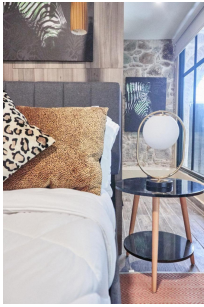

# \$3,950,000

San Felipe, San Felipe, Panama

Ref: 23414

¡Excelente oportunidad de inversión! Hermoso edificio en el histórico barrio de Casco Viejo en Panamá completamente restaurado. Este magnífico edificio cuenta con 11 apartamentos finamente decorados y una espectacular piscina. Los apartamentos están distribuidos de la siguiente manera: Apartamento 1 – 46 m<sup>2</sup> – 1 Recámara Apartamento 2 – 47 m<sup>2</sup> – 1 Recámara Apartamento 3 – 117 m<sup>2</sup> – 3 Recámaras Apartamento 4 – 110 m<sup>2</sup> – 3 recámaras Apartamento 5 – 236 m<sup>2</sup> – 5 Recámaras Apartamento 6 – 164 m<sup>2</sup> – 4 Recámaras Apartamento 7 – 44 m<sup>2</sup> – 1 Recámara Apartamento 8 – 74 m<sup>2</sup> – 2 Recámaras Apartamento 9 – 43 m<sup>2</sup> – 1 Recámara Apartamento 10 – 35 m<sup>2</sup> – 1 Recámara Apartamento 11 – 47 m<sup>2</sup> – 1 Recámara

# Property Description

**Location:** San Felipe, San Felipe, Panama, Spain

¡Excelente oportunidad de inversión! Hermoso edificio en el histórico barrio de Casco Viejo en Panamá completamente restaurado. Este magnífico edificio cuenta con 11 apartamentos finamente decorados y una espectacular piscina. Los apartamentos están distribuidos de la siguiente manera: Apartamento 1 – 46 m<sup>2</sup> – 1 Recámara Apartamento 2 – 47 m<sup>2</sup> – 1 Recámara Apartamento 3 – 117 m<sup>2</sup> – 3 Recámaras Apartamento 4 – 110 m<sup>2</sup> – 3 recámaras Apartamento 5 – 236 m<sup>2</sup> – 5 Recámaras Apartamento 6 – 164 m<sup>2</sup> – 4 Recámaras Apartamento 7 – 44 m<sup>2</sup> – 1 Recámara Apartamento 8 – 74 m<sup>2</sup> – 2 Recámaras Apartamento 9 – 43 m<sup>2</sup> – 1 Recámara Apartamento 10 – 35 m<sup>2</sup> – 1 Recámara Apartamento 11 – 47 m<sup>2</sup> – 1 Recámara