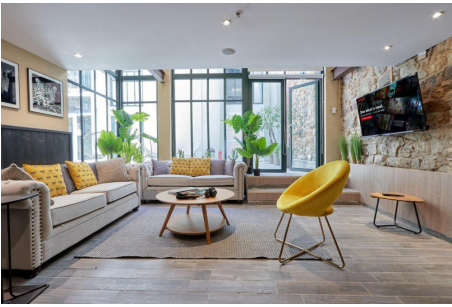

# \$3,950,000

San Felipe, San Felipe, Panama

Ref: 23414

¡Excelente oportunidad de inversión! Hermoso edificio en el histórico barrio de Casco Viejo en Panamá completamente restaurado. Este magnífico edificio cuenta con 11 apartamentos finamente decorados y una espectacular piscina. Los apartamentos están distribuidos de la siguiente manera: Apartamento 1 – 46 m<sup>2</sup> – 1 Recámara Apartamento 2 – 47 m<sup>2</sup> – 1 Recámara Apartamento 3 – 117 m<sup>2</sup> – 3 Recámaras Apartamento 4 – 110 m<sup>2</sup> – 3 recámaras Apartamento 5 – 236 m<sup>2</sup> – 5 Recámaras Apartamento 6 – 164 m<sup>2</sup> – 4 Recámaras Apartamento 7 – 44 m<sup>2</sup> – 1 Recámara Apartamento 8 – 74 m<sup>2</sup> – 2 Recámaras Apartamento 9 – 43 m<sup>2</sup> – 1 Recámara Apartamento 10 – 35 m<sup>2</sup> – 1 Recámara Apartamento 11 – 47 m<sup>2</sup> – 1 Recámara

# Property Description

**Location:** San Felipe, San Felipe, Panama, Spain

¡Excelente oportunidad de inversión! Hermoso edificio en el histórico barrio de Casco Viejo en Panamá completamente restaurado. Este magnífico edificio cuenta con 11 apartamentos finamente decorados y una espectacular piscina. Los apartamentos están distribuidos de la siguiente manera: Apartamento 1 – 46 m<sup>2</sup> – 1 Recámara Apartamento 2 – 47 m<sup>2</sup> – 1 Recámara Apartamento 3 – 117 m<sup>2</sup> – 3 Recámaras Apartamento 4 – 110 m<sup>2</sup> – 3 recámaras Apartamento 5 – 236 m<sup>2</sup> – 5 Recámaras Apartamento 6 – 164 m<sup>2</sup> – 4 Recámaras Apartamento 7 – 44 m<sup>2</sup> – 1 Recámara Apartamento 8 – 74 m<sup>2</sup> – 2 Recámaras Apartamento 9 – 43 m<sup>2</sup> – 1 Recámara Apartamento 10 – 35 m<sup>2</sup> – 1 Recámara Apartamento 11 – 47 m<sup>2</sup> – 1 Recámara