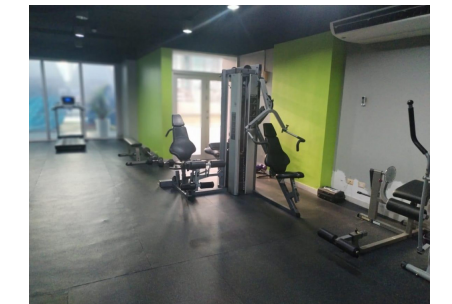

Gallery

Telephone: +507 2022121
Email: info@servvmorrealty.com

servvmor