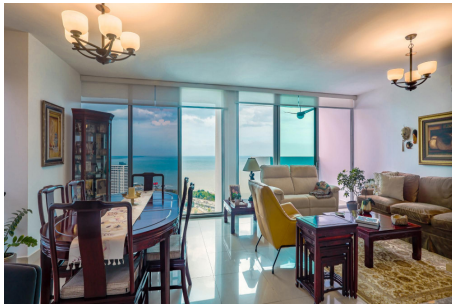

Gallery

Telephone: +507 2022121
Email: info@servvmorrealty.com

servvmor