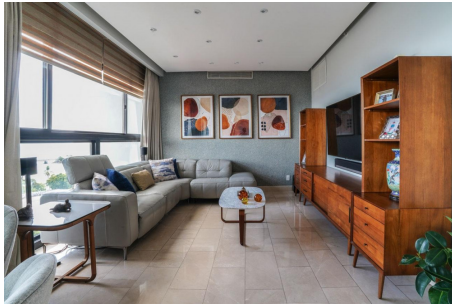

Gallery

servmor

Telephone: +507 2022121
Email: info@servmorrealty.com