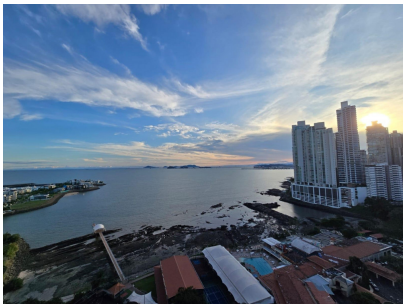

Gallery

Telephone: +507 2022121
Email:
info@servmorrealty.com

servmor