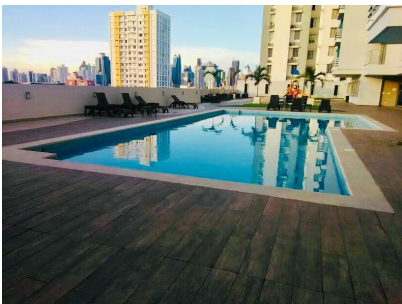

## Alquiler de apartamento en Carrasquilla Amoblado

**\$900/mth.**

Ref: 23130

**Carrasquilla, San Francisco, Panama**

Alquiler de apartamento amoblado, ubicado en el corazón de la ciudad, este moderno y funcional apartamento te ofrece la comodidad de vivir cerca de todo: Vía España, Vía Porras y la estación del tren. Si buscas un espacio práctico, luminoso y comodo, esta es la opción ideal para ti. Conéctate con la ciudad y disfruta de la tranquilidad de tu propio espacio. Con 66 m2 este apartamento cuenta con: 8226;1 habitación amplia y cómoda 8226;1 baño 8226;1 walk-in closet 8226;1 balcón con vista a San Francisco 8226;1 estacionamiento 8226;Área Social con piscina, gimnasio, área de BBQ Agenda una visita.

# Gallery

# Property Description

**Location:** Carrasquilla, San Francisco, Panama, Spain

Alquiler de apartamento amobaldo, ubicado en el corazón de la ciudad, este moderno y funcional apartamento te ofrece la comodidad de vivir cerca de todo: Vía España, Vía Porras y la estación del tren. Si buscas un espacio práctico, luminoso y comodo, esta es la opción ideal para ti. Conéctate con la ciudad y disfruta de la tranquilidad de tu propio espacio. Con 66 m2 este apartamento cuenta con: 8226;1 habitación amplia y cómoda 8226;1 baño 8226;1 walk-in closet 8226;1 balcón con vista a San Francisco 8226;1 estacionamiento 8226;Área Social con piscina, gimnasio, área de BBQ Agenda una visita.