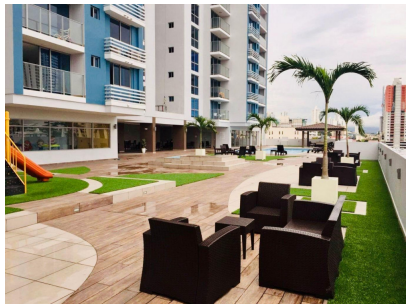

## Alquiler de apartamento en Carrasquilla Amoblado

**\$900/mth.**

Ref: 23130

**Carrasquilla, San Francisco, Panama**

Alquiler de apartamento amoblado, ubicado en el corazón de la ciudad, este moderno y funcional apartamento te ofrece la comodidad de vivir cerca de todo: Vía España, Vía Porras y la estación del tren. Si buscas un espacio práctico, luminoso y comodo, esta es la opción ideal para ti. Conéctate con la ciudad y disfruta de la tranquilidad de tu propio espacio. Con 66 m2 este apartamento cuenta con: 8226;1 habitación amplia y cómoda 8226;1 baño 8226;1 walk-in closet 8226;1 balcón con vista a San Francisco 8226;1 estacionamiento 8226;Área Social con piscina, gimnasio, área de BBQ Agenda una visita.

# Gallery

# Property Description

**Location:** Carrasquilla, San Francisco, Panama, Spain

Alquiler de apartamento amobaldo, ubicado en el corazón de la ciudad, este moderno y funcional apartamento te ofrece la comodidad de vivir cerca de todo: Vía España, Vía Porras y la estación del tren. Si buscas un espacio práctico, luminoso y comodo, esta es la opción ideal para ti. Conéctate con la ciudad y disfruta de la tranquilidad de tu propio espacio. Con 66 m2 este apartamento cuenta con: 8226;1 habitación amplia y cómoda 8226;1 baño 8226;1 walk-in closet 8226;1 balcón con vista a San Francisco 8226;1 estacionamiento 8226;Área Social con piscina, gimnasio, área de BBQ Agenda una visita.