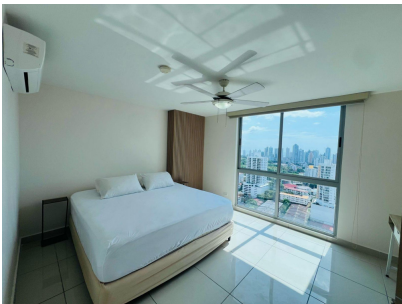

## Alquiler de apartamento en Carrasquilla Amoblado

**\$900/mth.**

Ref: 23130

**Carrasquilla, San Francisco, Panama**

Alquiler de apartamento amoblado, ubicado en el corazón de la ciudad, este moderno y funcional apartamento te ofrece la comodidad de vivir cerca de todo: Vía España, Vía Porras y la estación del tren. Si buscas un espacio práctico, luminoso y comodo, esta es la opción ideal para ti. Conéctate con la ciudad y disfruta de la tranquilidad de tu propio espacio. Con 66 m2 este apartamento cuenta con: 8226;1 habitación amplia y cómoda 8226;1 baño 8226;1 walk-in closet 8226;1 balcón con vista a San Francisco 8226;1 estacionamiento 8226;Área Social con piscina, gimnasio, área de BBQ Agenda una visita.

# Property Description

**Location:** Carrasquilla, San Francisco, Panama, Spain

Alquiler de apartamento amobaldo, ubicado en el corazón de la ciudad, este moderno y funcional apartamento te ofrece la comodidad de vivir cerca de todo: Vía España, Vía Porras y la estación del tren. Si buscas un espacio práctico, luminoso y comodo, esta es la opción ideal para ti. Conéctate con la ciudad y disfruta de la tranquilidad de tu propio espacio. Con 66 m2 este apartamento cuenta con: 8226;1 habitación amplia y cómoda 8226;1 baño 8226;1 walk-in closet 8226;1 balcón con vista a San Francisco 8226;1 estacionamiento 8226;Área Social con piscina, gimnasio, área de BBQ Agenda una visita.