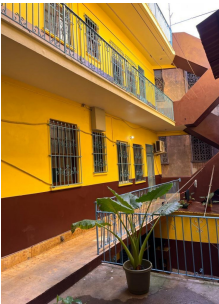

Edificio Casa Estudiantes – Frente al Instituto Nacional

\$769,000

Ref: 23116

Ancon, Ancón, Panama

Ubicada frente al Instituto Nacional, Casa Estudiantes cuenta con 377 m² de terreno y un potencial de desarrollo de hasta 1876 m². Actualmente, alberga 14 apartamentos generando renta. Con zonificación RM3-C2 y categorías 3 y 4 de patrimonio histórico, es una excelente oportunidad para proyectos de inversión residencial en una zona estratégica del Casco Viejo. 100% ocupación

servmor

Telephone: +507 2022121

Email:

info@servmorrealty.com

Gallery

Property Description

Location: Ancon, Ancón, Panama, Spain

Ubicada frente al Instituto Nacional, Casa Estudiantes cuenta con 377 m² de terreno y un potencial de desarrollo de hasta 1876 m². Actualmente, alberga 14 apartamentos generando renta. Con zonificación RM3-C2 y categorías 3 y 4 de patrimonio histórico, es una excelente oportunidad para proyectos de inversión residencial en una zona estratégica del Casco Viejo. 100% ocupación