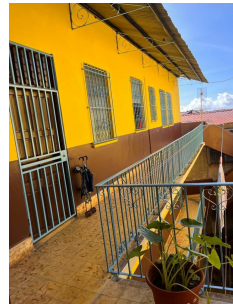

## Edificio Casa Estudiantes - Frente al Instituto Nacional

**\$769,000**

Ref: 23116

Ancon, Ancón, Panama

Ubicada frente al Instituto Nacional, Casa Estudiantes cuenta con 377 m2 de terreno y un potencial de desarrollo de hasta 1876 m2. Actualmente, alberga 14 apartamentos generando renta. Con zonificación RM3-C2 y categorías 3 y 4 de patrimonio histórico, es una excelente oportunidad para proyectos de inversión residencial en una zona estratégica del Casco Viejo. 100% ocupación

# Property Description

**Location:** Ancon, Ancón, Panama, Spain

Ubicada frente al Instituto Nacional, Casa Estudiantes cuenta con 377 m2 de terreno y un potencial de desarrollo de hasta 1876 m2. Actualmente, alberga 14 apartamentos generando renta. Con zonificación RM3-C2 y categorías 3 y 4 de patrimonio histórico, es una excelente oportunidad para proyectos de inversión residencial en una zona estratégica del Casco Viejo. 100% ocupación