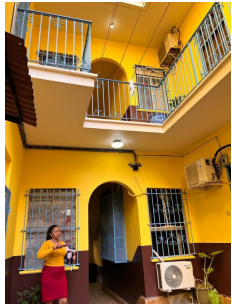

Edificio Casa Estudiantes – Frente al Instituto Nacional

\$769,000

Ref: 23116

Ancon, Ancón, Panama

Ubicada frente al Instituto Nacional, Casa Estudiantes cuenta con 377 m² de terreno y un potencial de desarrollo de hasta 1876 m². Actualmente, alberga 14 apartamentos generando renta. Con zonificación RM3-C2 y categorías 3 y 4 de patrimonio histórico, es una excelente oportunidad para proyectos de inversión residencial en una zona estratégica del Casco Viejo. 100% ocupación

servmor

Telephone: +507 2022121

Email:

info@servmorrealty.com

Gallery

Property Description

Location: Ancon, Ancón, Panama, Spain

Ubicada frente al Instituto Nacional, Casa Estudiantes cuenta con 377 m² de terreno y un potencial de desarrollo de hasta 1876 m². Actualmente, alberga 14 apartamentos generando renta. Con zonificación RM3-C2 y categorías 3 y 4 de patrimonio histórico, es una excelente oportunidad para proyectos de inversión residencial en una zona estratégica del Casco Viejo. 100% ocupación