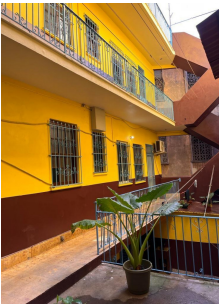

## Edificio Casa Estudiantes - Frente al Instituto Nacional

**\$769,000**

Ref: 23116

Ancon, Ancón, Panama

Ubicada frente al Instituto Nacional, Casa Estudiantes cuenta con 377 m2 de terreno y un potencial de desarrollo de hasta 1876 m2. Actualmente, alberga 14 apartamentos generando renta. Con zonificación RM3-C2 y categorías 3 y 4 de patrimonio histórico, es una excelente oportunidad para proyectos de inversión residencial en una zona estratégica del Casco Viejo. 100% ocupación

# Property Description

**Location:** Ancon, Ancón, Panama, Spain

Ubicada frente al Instituto Nacional, Casa Estudiantes cuenta con 377 m2 de terreno y un potencial de desarrollo de hasta 1876 m2. Actualmente, alberga 14 apartamentos generando renta. Con zonificación RM3-C2 y categorías 3 y 4 de patrimonio histórico, es una excelente oportunidad para proyectos de inversión residencial en una zona estratégica del Casco Viejo. 100% ocupación