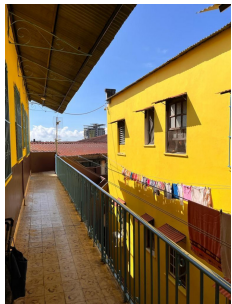

Edificio Casa Estudiantes – Frente al Instituto Nacional

\$769,000

Ref: 23116

Ancon, Ancón, Panama

Ubicada frente al Instituto Nacional, Casa Estudiantes cuenta con 377 m² de terreno y un potencial de desarrollo de hasta 1876 m². Actualmente, alberga 14 apartamentos generando renta. Con zonificación RM3-C2 y categorías 3 y 4 de patrimonio histórico, es una excelente oportunidad para proyectos de inversión residencial en una zona estratégica del Casco Viejo. 100% ocupación

servmor

Telephone: +507 2022121

Email:

info@servmorrealty.com

Gallery

Property Description

Location: Ancon, Ancón, Panama, Spain

Ubicada frente al Instituto Nacional, Casa Estudiantes cuenta con 377 m² de terreno y un potencial de desarrollo de hasta 1876 m². Actualmente, alberga 14 apartamentos generando renta. Con zonificación RM3-C2 y categorías 3 y 4 de patrimonio histórico, es una excelente oportunidad para proyectos de inversión residencial en una zona estratégica del Casco Viejo. 100% ocupación