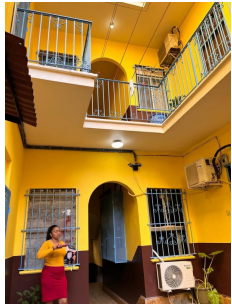

## Edificio Casa Estudiantes - Frente al Instituto Nacional

**\$769,000**

Ref: 23116

Ancon, Ancón, Panama

Ubicada frente al Instituto Nacional, Casa Estudiantes cuenta con 377 m2 de terreno y un potencial de desarrollo de hasta 1876 m2. Actualmente, alberga 14 apartamentos generando renta. Con zonificación RM3-C2 y categorías 3 y 4 de patrimonio histórico, es una excelente oportunidad para proyectos de inversión residencial en una zona estratégica del Casco Viejo. 100% ocupación

# Property Description

**Location:** Ancon, Ancón, Panama, Spain

Ubicada frente al Instituto Nacional, Casa Estudiantes cuenta con 377 m2 de terreno y un potencial de desarrollo de hasta 1876 m2. Actualmente, alberga 14 apartamentos generando renta. Con zonificación RM3-C2 y categorías 3 y 4 de patrimonio histórico, es una excelente oportunidad para proyectos de inversión residencial en una zona estratégica del Casco Viejo. 100% ocupación