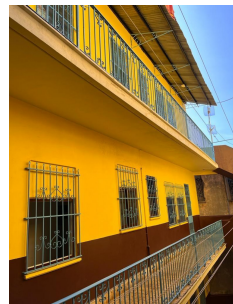

## Edificio Casa Estudiantes - Frente al Instituto Nacional

**\$769,000**

Ref: 23116

Ancon, Ancón, Panama

Ubicada frente al Instituto Nacional, Casa Estudiantes cuenta con 377 m2 de terreno y un potencial de desarrollo de hasta 1876 m2. Actualmente, alberga 14 apartamentos generando renta. Con zonificación RM3-C2 y categorías 3 y 4 de patrimonio histórico, es una excelente oportunidad para proyectos de inversión residencial en una zona estratégica del Casco Viejo. 100% ocupación

# Property Description

**Location:** Ancon, Ancón, Panama, Spain

Ubicada frente al Instituto Nacional, Casa Estudiantes cuenta con 377 m2 de terreno y un potencial de desarrollo de hasta 1876 m2. Actualmente, alberga 14 apartamentos generando renta. Con zonificación RM3-C2 y categorías 3 y 4 de patrimonio histórico, es una excelente oportunidad para proyectos de inversión residencial en una zona estratégica del Casco Viejo. 100% ocupación