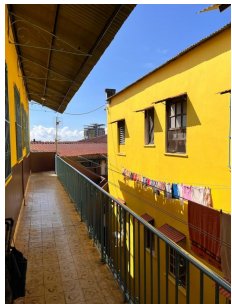

## Edificio Casa Estudiantes - Frente al Instituto Nacional

**\$769,000**

Ref: 23116

Ancon, Ancón, Panama

Ubicada frente al Instituto Nacional, Casa Estudiantes cuenta con 377 m2 de terreno y un potencial de desarrollo de hasta 1876 m2. Actualmente, alberga 14 apartamentos generando renta. Con zonificación RM3-C2 y categorías 3 y 4 de patrimonio histórico, es una excelente oportunidad para proyectos de inversión residencial en una zona estratégica del Casco Viejo. 100% ocupación

# Property Description

**Location:** Ancon, Ancón, Panama, Spain

Ubicada frente al Instituto Nacional, Casa Estudiantes cuenta con 377 m2 de terreno y un potencial de desarrollo de hasta 1876 m2. Actualmente, alberga 14 apartamentos generando renta. Con zonificación RM3-C2 y categorías 3 y 4 de patrimonio histórico, es una excelente oportunidad para proyectos de inversión residencial en una zona estratégica del Casco Viejo. 100% ocupación