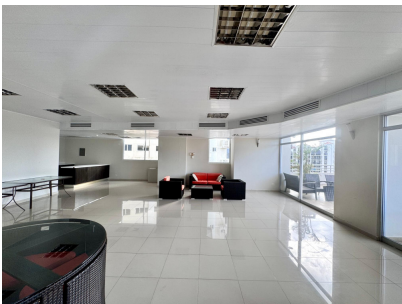

Venta/Alquiler de apartamento en PH Sky Level

\$200,000
\$1,100/mth.

Hato Pintado, Pueblo Nuevo, Panama

Ref: 23097

Descubre este hermoso apartamento en 56525;PH Sky Level, Hato Pintado Urbanización Las Sábanas, un espacio ideal para quienes buscan comodidad, tranquilidad y una excelente ubicación. Ubicado en una zona tranquila y rodeada de naturaleza, pero con acceso inmediato a farmacias, supermercados, escuelas, restaurantes y más. Una vida pacífica en la ciudad, al alcance de todo lo que necesitas. ¡Contáctanos para más información o agendar tu visita! 56542;57313; Somos el puente para tu siguiente etapa de vida.

servmor

Telephone: +507 2022121
Email:
info@servmorrealty.com

Gallery

Property Description

Location: Hato Pintado, Pueblo Nuevo, Panama, Spain

Descubre este hermoso apartamento en 56525;PH Sky Level, Hato Pintado Urbanización Las Sábanas, un espacio ideal para quienes buscan comodidad, tranquilidad y una excelente ubicación. Ubicado en una zona tranquila y rodeada de naturaleza, pero con acceso inmediato a farmacias, supermercados, escuelas, restaurantes y más. Una vida pacífica en la ciudad, al alcance de todo lo que necesitas. ¡Contáctanos para más información o agendar tu visita! 56542;57313; Somos el puente para tu siguiente etapa de vida.