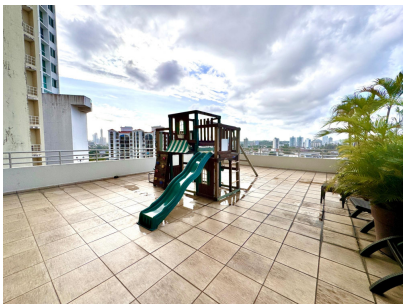

Venta/Alquiler de apartamento en PH Sky Level

\$200,000
\$1,100/mth.

Hato Pintado, Pueblo Nuevo, Panama

Ref: 23097

Descubre este hermoso apartamento en 56525;PH Sky Level, Hato Pintado Urbanización Las Sábanas, un espacio ideal para quienes buscan comodidad, tranquilidad y una excelente ubicación. Ubicado en una zona tranquila y rodeada de naturaleza, pero con acceso inmediato a farmacias, supermercados, escuelas, restaurantes y más. Una vida pacífica en la ciudad, al alcance de todo lo que necesitas. ¡Contáctanos para más información o agendar tu visita! 56542;57313; Somos el puente para tu siguiente etapa de vida.

servmor

Telephone: +507 2022121
Email:
info@servmorrealty.com

Gallery

Property Description

Location: Hato Pintado, Pueblo Nuevo, Panama, Spain

Descubre este hermoso apartamento en 56525;PH Sky Level, Hato Pintado Urbanización Las Sábanas, un espacio ideal para quienes buscan comodidad, tranquilidad y una excelente ubicación. Ubicado en una zona tranquila y rodeada de naturaleza, pero con acceso inmediato a farmacias, supermercados, escuelas, restaurantes y más. Una vida pacífica en la ciudad, al alcance de todo lo que necesitas. ¡Contáctanos para más información o agendar tu visita! 56542;57313; Somos el puente para tu siguiente etapa de vida.