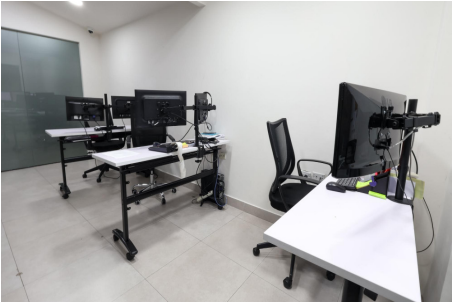

Gallery

Telephone: +507 2022121
Email: info@servvmorrealty.com

servvmor