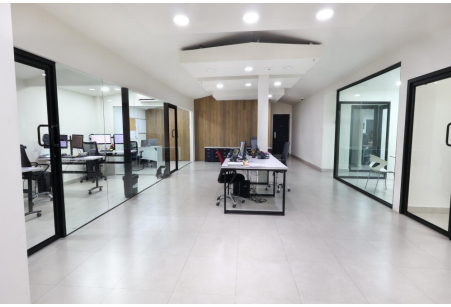

Gallery

Telephone: +507 2022121
Email: info@servvmorrealty.com

servvmor