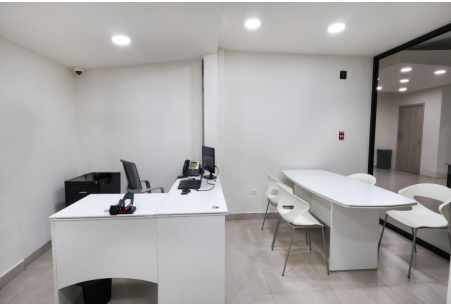

Gallery

Telephone: +507 2022121
Email: info@servvmorrealty.com

servvmor