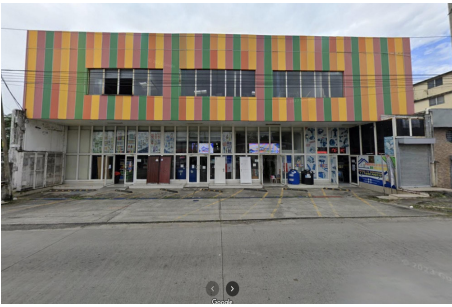

Se Alquila Edificio Comercial Llano Bonito

\$30,000/mth.

Ref: 22975

Se Alquila Edificio Comercial en Llano Bonito. Edificio cuenta con 2500m2 construidos en dos pisos. Planta baja como local / showroom y Planta Alta como bodega / deposito. Se alquila Todo el edificio en \$30,000. Banos / elevador de cargas / escaleras internas / luminarias / piso / techo. El Edificio se puede separar en 4 locales individuales - Cada uno tiene 625m2 con su puerta de acceso independiente / elevador de carga / banos independentes. Alquiler de local independiente es de \$7,500 mensual

servmor

Telephone: +507 2022121
Email:
info@servmorrealty.com

Gallery

Property Description

Location: Spain

Se Alquila Edificio Comercial en Llano Bonito. Edificio cuenta con 2500m2 construidos en dos pisos. Planta baja como local /showroom y Planta Alta como bodega / deposito. Se alquila Todo el edificio en \$30,000. Banos / elevador de cargas / escaleras internas / luminarias / piso / techo. El Edificio se puede separar en 4 locales individuales - Cada uno tiene 625m2 con su puerta de acceso independiente / elevador de carga / banos independenties. Alquiler de local independiente es de \$7,500 mensual