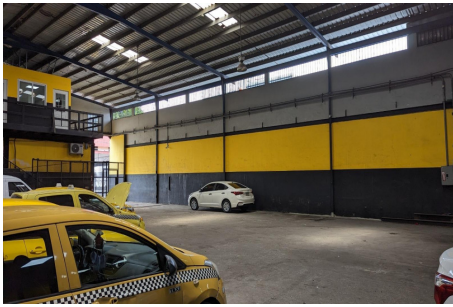

Gallery

Telephone: +507 2022121
Email:
info@servvmorrealty.com

servvmor