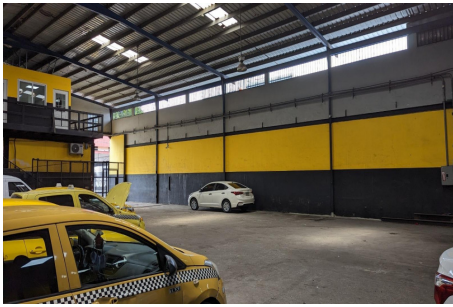

Gallery

Telephone: +507 2022121
Email:
info@servmorrealty.com

servmor