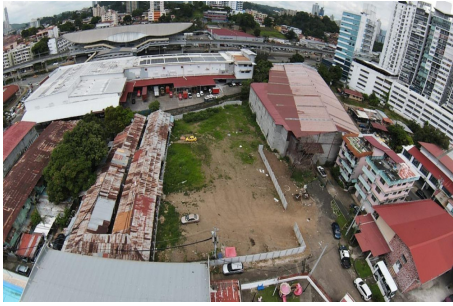

Gallery

Telephone: +507 2022121
Email:
info@servvmorrealty.com

servvmor