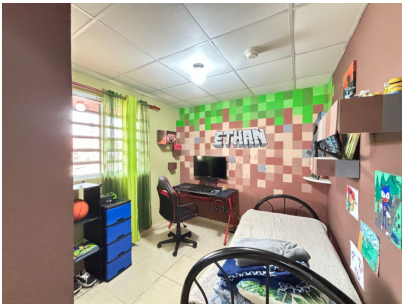

EN LA ARBOLEDA LOS CASTAÑOS VENDO CASA

\$86,000

Ref: 22950

Barrio Colon, Barrio Colón, La Chorrera

Casa residencia unifamiliar de un planta arquitectónica y se distribuye así : área de estacionamiento techado para dos automóviles, portal, sala, comedor, cocina, dos baños, lavandería, en la parte de atrás en el patio existe un techo para realizar reuniones amenas con tu familia, protegidos de la lluvia y el sol, terraza abierta, una recámaras secundaria y baldosas de cerámica, Las ventanas son de aluminio y vidrio tipo corredizas. La cocina tiene un fregador doble de acero inoxidable empotrado en sobre de granito y muebles modulares. Mantiene además revestimiento en las paredes, hasta media altura y en la parte de atrás en el patio se encuentra una cercado con bloque repellido dándole privacidad a tu nueva casa.

servmor

Telephone: +507 2022121

Email:

info@servmorrealty.com

Gallery

Property Description

Location: Barrio Colon, Barrio Colón, La Chorrera, Spain

Casa residencia unifamiliar de un planta arquitectónica y se distribuye así : área de estacionamiento techado para dos automóviles, portal, sala, comedor, cocina, dos baños, lavandería, en la parte de atrás en el patio existe un techo para realizar reuniones amenas con tu familia, protegidos de la lluvia y el sol, terraza abierta, una recámaras secundaria y baldosas de cerámica, Las ventanas son de aluminio y vidrio tipo corredizas. La cocina tiene un fregador doble de acero inoxidable empotrado en sobre de granito y muebles modulares. Mantiene además revestimiento en las paredes, hasta media altura y en la parte de atrás en el patio se encuentra una cercado con bloque repellido dándole privacidad a tu nueva casa.