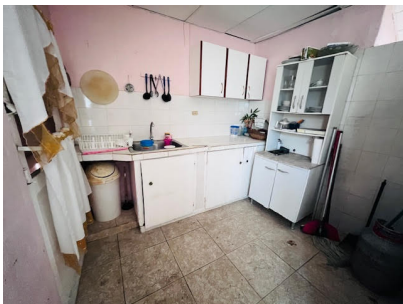

Betania, Se vende casa en Vereda

\$105,000

Betania, Betania, Panama

Ref: 22872

Betania (Las 200), Se vende casa en Vereda a pasos de Camino Real y a una corta distancia de la Ave. Transistmica. Céntrica casa con un terreno de 278 mts., 3 recamaras, un baño, sala, comedor, cocina y patio.

servmor

Telephone: +507 2022121
Email:
info@servmorrealty.com

Gallery

Property Description

Location: Betania, Betania, Panama, Spain

Betania (Las 200), Se vende casa en Vereda a pasos de Camino Real y a una corta distancia de la Ave. Transistmica. Céntrica casa con un terreno de 278 mts., 3 recamaras, un baño, sala, comedor, cocina y patio.