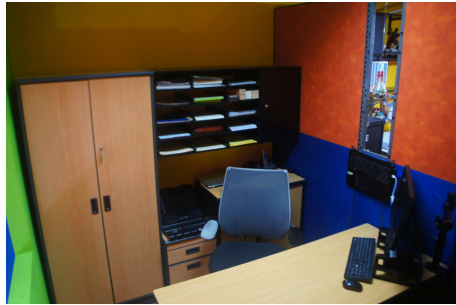

LA ALAMEDA OFICINA AMOBLAGA ALQUILO

\$900/mth.

La Alameda, Betania, Panama

Ref: 22821

El local tiene un mezanine, la oficina se alquila amoblada, con una recepci242;n, salon de reuniones con una mesa de cuatro puesto, archivadores y escritorios. El mezanine tiene 2 oficinas.

servmor

Telephone: +507 2022121
Email:
info@servmorrealty.com

Gallery

Property Description

Location: La Alameda, Betania, Panama, Spain

El local tiene un mezanine, la oficina se alquila amoblada, con una recepci242;n, salon de reuniones con una mesa de cuatro puesto, archivadores y escritorios. El mezanine tiene 2 oficinas.