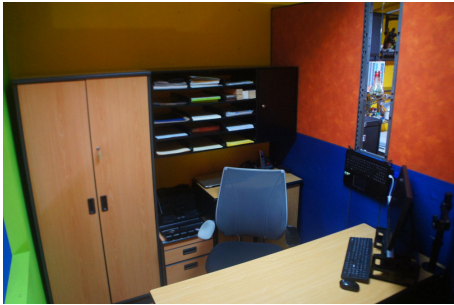

LA ALAMEDA OFICINA AMOBLAGA ALQUILO

\$900/mth.

La Alameda, Betania, Panama

Ref: 22821

El local tiene un mezanine, la oficina se alquila amoblada, con una recepción, salon de reuniones con una mesa de cuatro puesto, archivadores y escritorios. El mezanine tiene 2 oficinas.

servmor

Telephone: +507 2022121
Email:
info@servmorrealty.com

Gallery

Property Description

Location: La Alameda, Betania, Panama, Spain

El local tiene un mezanine, la oficina se alquila amoblada, con una recepciòn, salon de reuniones con una mesa de cuatro puesto, archivadores y escritorios. El mezanine tiene 2 oficinas.