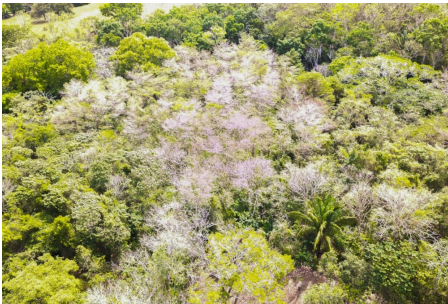

## Extenso Terreno con Vistas Espectaculares al Lago Gatún

# \$175,000

Ref: 22808

A orillas de El Lago Gatún. Esta totalmente reforestada, con siembra certificada por ANAM que permitiría cortar y vender, dentro de 10 años, la propiedad ya tiene 20 años de sembrada. Consta con un Plan Maestro Eco-turístico preparado por arquitectos, definiendo como debe usarse el terreno, para ese fin. También cuenta con una caseta de picnic en un sitio privilegiado. La finca esta cuidada y mantenida.

# Property Description

**Location:** Spain

A orillas de El Lago Gatún. Esta totalmente reforestada, con siembra certificada por ANAM que permitiría cortar y vender, dentro de 10 años, la propiedad ya tiene 20 años de sembrada. Consta con un Plan Maestro Eco-turístico preparado por arquitectos, definiendo como debe usarse el terreno, para ese fin. También cuenta con una caseta de picnic en un sitio privilegiado. La finca esta cuidada y mantenida.