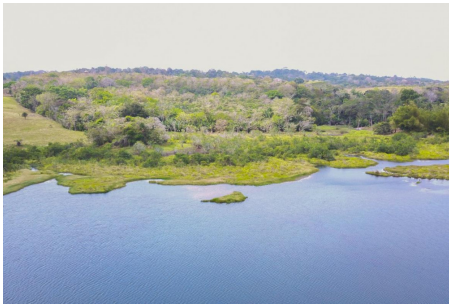

## Extenso Terreno con Vistas Espectaculares al Lago Gatún

# \$175,000

Ref: 22808

A orillas de El Lago Gatún. Esta totalmente reforestada, con siembra certificada por ANAM que permitiría cortar y vender, dentro de 10 años, la propiedad ya tiene 20 años de sembrada. Consta con un Plan Maestro Eco-turístico preparado por arquitectos, definiendo como debe usarse el terreno, para ese fin. También cuenta con una caseta de picnic en un sitio privilegiado. La finca esta cuidada y mantenida.

# Property Description

**Location:** Spain

A orillas de El Lago Gatún. Esta totalmente reforestada, con siembra certificada por ANAM que permitiría cortar y vender, dentro de 10 años, la propiedad ya tiene 20 años de sembrada. Consta con un Plan Maestro Eco-turístico preparado por arquitectos, definiendo como debe usarse el terreno, para ese fin. También cuenta con una caseta de picnic en un sitio privilegiado. La finca esta cuidada y mantenida.