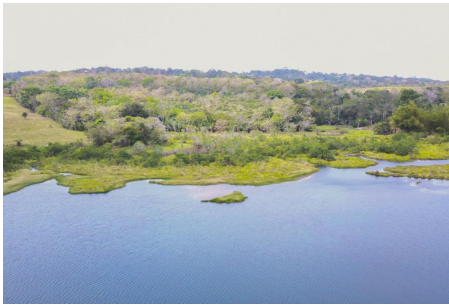

Extenso Terreno con Vistas Espectaculares al Lago Gatún

\$175,000

Ref: 22808

A orillas de El Lago Gatún. Esta totalmente reforestada, con siembra certificada por ANAM que permitiría cortar y vender, dentro de 10 años, la propiedad ya tiene 20 años de sembrada. Consta con un Plan Maestro Eco-turístico preparado por arquitectos, definiendo como debe usarse el terreno, para ese fin. También cuenta con una caseta de picnic en un sitio privilegiado. La finca esta cuidada y mantenida.

servmor

Telephone: +507 2022121

Email:
info@servmorrealty.com

Gallery

Property Description

Location: Spain

A orillas de El Lago Gatún. Esta totalmente reforestada, con siembra certificada por ANAM que permitiría cortar y vender, dentro de 10 años, la propiedad ya tiene 20 años de sembrada. Consta con un Plan Maestro Eco-turístico preparado por arquitectos, definiendo como debe usarse el terreno, para ese fin. También cuenta con una caseta de picnic en un sitio privilegiado. La finca esta cuidada y mantenida.