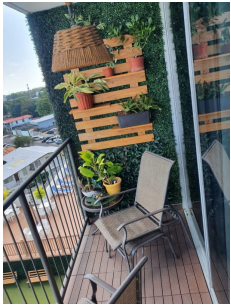

Centrico apartamento a Excelente Precio

Parque Lefevre, Parque Lefevre, Panama

\$150,000

Ref: 22796

Este es un apartamento ideal para una pareja joven y/o con hijos en crecimiento.

servmor

Telephone: +507 2022121
Email:
info@servmorrealty.com

Gallery

Property Description

Location: Parque Lefevre, Parque Lefevre, Panama, Spain

Este es un apartamento ideal para una pareja joven y/o con hijos en crecimiento.

Additional Info

En venta	Beds: 2	Baths: 2
Type: Apartment	Area: 70.83 sq m	Recámaras: 2
Baños: 2	Piscina	Baños de visita: 0
Estacionamientos: 2	Salón de Fiestas	Elevador de Servicio
Nivel De Estacionami:	Mantenimiento: 114	00
Gimnasio	Jacuzzi	Area de Juegos
Tipo De Aire Acondicionado	Jardín	Calentador Agua
Estac	de Visitas	Tipo Agua
Zonificación	Mantenimiento Incluye	Internal Area : 70
83 sq m		