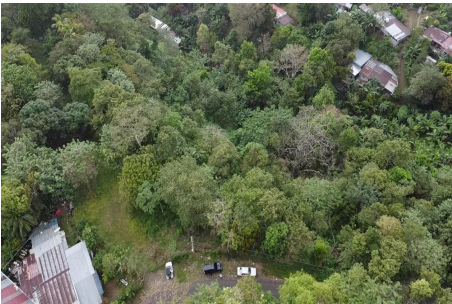

# \$264,500

Ref: 22790

Las Cumbres, Las Cumbres, Panama

Se Vende Terreno de 8.5 hectareas en Chivo Chivo, Las Cumbres El terreno con desniveles pronunciados y plano hacia el fondo y en la entrada. Ubicado a 1.7 kms del Centro Comercial de Villa Zaita y a 2.9 Kms de la Estación del Metro de San Isidro Cuenta con acceso directo a calle de asfalto, luz y agua.

# Property Description

**Location:** Las Cumbres, Las Cumbres, Panama, Spain

Se Vende Terreno de 8.5 hectareasas en Chivo Chivo, Las Cumbres El terreno con desniveles pronunciados y plano hacia el fondo y en la entrada. Ubicado a 1.7 kms del Centro Comercial de Villa Zaita y a 2.9 Kms de la Estación del Metro de San Isidro Cuenta con acceso directo a calle de asfalto, luz y agua.