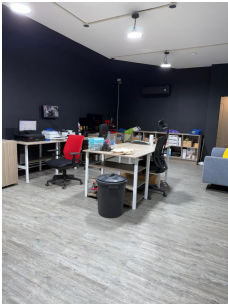

## LOCAL COMERCIAL PLANTA BAJA SAN FRANCISCO

**\$1,500/mth.**

Ref: 22756

**San Francisco, San Francisco, Panama**

SE ALQUILA LOCAL EN PLANTA BAJA EN EL CORAZON DE SAN FRANCISCO CON 3 ESTACIONAMIENTOS FRENTE AL LOCAL, ESTA UBICADO EN PH AQUA MARINA. EL LOCAL MIDE 112.80M2. EL LOCAL CUENTA CON 4 OFICINAS QUE SE PUEDEN REMOVER EN CASO TAL A GUSTO DEL CLIENTE.

# Gallery