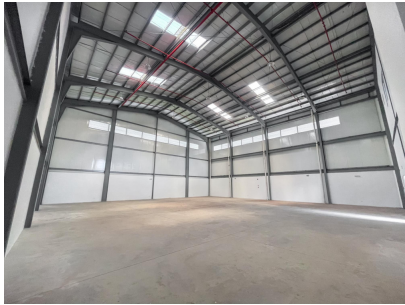

# \$4,750/mth.

Ref: 22749

Galera en Parque Logístico Panamá (PLP), dentro de la Zona Franca del Istmo. Esta galera cuenta con una ubicación estratégica en uno de los centros logísticos más importantes del país. Su amplitud y diseño permiten operar de manera eficiente, con acceso directo a vías adaptadas para el tránsito de equipo pesado.

# Gallery