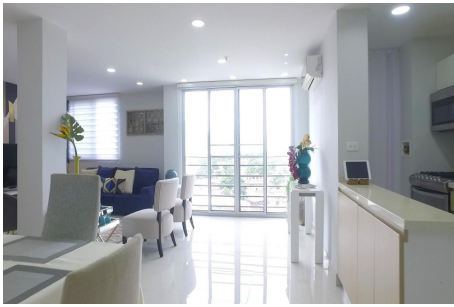

Gallery

servmor

Telephone: +507 2022121
Email: info@servmorrealty.com