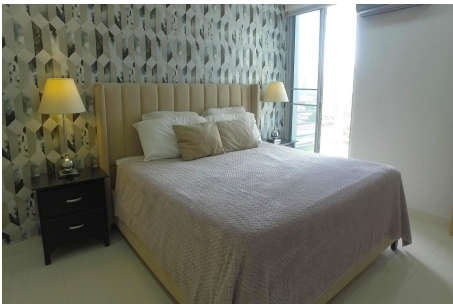

Gallery

servmor

Telephone: +507 2022121
Email: info@servmorrealty.com