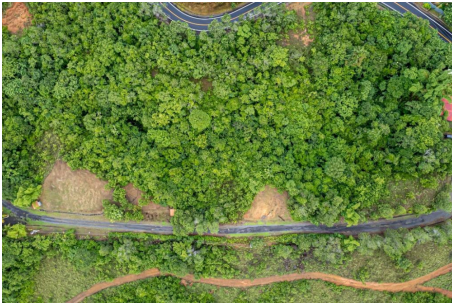

Lote Residencial Boca Chica Panamá

\$50,000

San Lorenzo, San Lorenzo, San Lorenzo

Ref: 22714

Descubra el lote perfecto con vista al mar en Boca Chica, San Lorenzo, Panamá. Esta propiedad de 2009 metros cuadrados ofrece vistas impresionantes y posibilidades infinitas para el desarrollo residencial. Disfrute de actividades como pesca de clase mundial, paseos en bote, visitas a islas, buceo y caminatas en la vibrante comunidad local. La ubicación privilegiada del lote garantiza un fácil acceso a las comodidades de David y, al mismo tiempo, brinda un estilo de vida costero tranquilo. Construya la casa de sus sueños o un hotel boutique en este lote elevado con vistas despejadas al mar. Disfrute de la acogedora comunidad y haga realidad sus sueños en Boca Chica. 161;Contáctenos hoy!

servmor

Telephone: +507 2022121

Email:

info@servmorrealty.com

Gallery

Property Description

Location: San Lorenzo, San Lorenzo, San Lorenzo, Spain

Descubra el lote perfecto con vista al mar en Boca Chica, San Lorenzo, Panamá. Esta propiedad de 2009 metros cuadrados ofrece vistas impresionantes y posibilidades infinitas para el desarrollo residencial. Disfrute de actividades como pesca de clase mundial, paseos en bote, visitas a islas, buceo y caminatas en la vibrante comunidad local. La ubicación privilegiada del lote garantiza un fácil acceso a las comodidades de David y, al mismo tiempo, brinda un estilo de vida costero tranquilo. Construya la casa de sus sueños o un hotel boutique en este lote elevado con vistas despejadas al mar. Disfrute de la acogedora comunidad y haga realidad sus sueños en Boca Chica. 161;Contáctenos hoy!