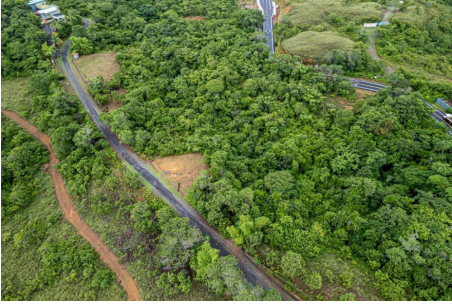

Lote Residencial Boca Chica Panamá

\$50,000

San Lorenzo, San Lorenzo, San Lorenzo

Ref: 22714

Descubra el lote perfecto con vista al mar en Boca Chica, San Lorenzo, Panamá. Esta propiedad de 2009 metros cuadrados ofrece vistas impresionantes y posibilidades infinitas para el desarrollo residencial. Disfrute de actividades como pesca de clase mundial, paseos en bote, visitas a islas, buceo y caminatas en la vibrante comunidad local. La ubicación privilegiada del lote garantiza un fácil acceso a las comodidades de David y, al mismo tiempo, brinda un estilo de vida costero tranquilo. Construya la casa de sus sueños o un hotel boutique en este lote elevado con vistas despejadas al mar. Disfrute de la acogedora comunidad y haga realidad sus sueños en Boca Chica. 161;Contáctenos hoy!

servmor

Telephone: +507 2022121

Email:

info@servmorrealty.com

Gallery

Property Description

Location: San Lorenzo, San Lorenzo, San Lorenzo, Spain

Descubra el lote perfecto con vista al mar en Boca Chica, San Lorenzo, Panamá. Esta propiedad de 2009 metros cuadrados ofrece vistas impresionantes y posibilidades infinitas para el desarrollo residencial. Disfrute de actividades como pesca de clase mundial, paseos en bote, visitas a islas, buceo y caminatas en la vibrante comunidad local. La ubicación privilegiada del lote garantiza un fácil acceso a las comodidades de David y, al mismo tiempo, brinda un estilo de vida costero tranquilo. Construya la casa de sus sueños o un hotel boutique en este lote elevado con vistas despejadas al mar. Disfrute de la acogedora comunidad y haga realidad sus sueños en Boca Chica. 161;Contáctenos hoy!