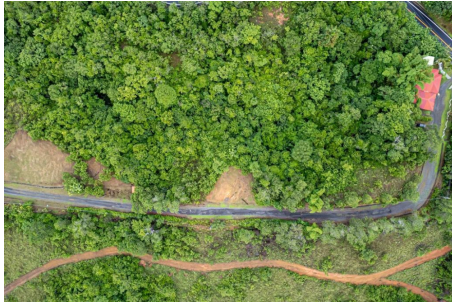

Lote Residencial Boca Chica Panamá

\$50,000

San Lorenzo, San Lorenzo, San Lorenzo

Ref: 22714

Descubra el lote perfecto con vista al mar en Boca Chica, San Lorenzo, Panamá. Esta propiedad de 2009 metros cuadrados ofrece vistas impresionantes y posibilidades infinitas para el desarrollo residencial. Disfrute de actividades como pesca de clase mundial, paseos en bote, visitas a islas, buceo y caminatas en la vibrante comunidad local. La ubicación privilegiada del lote garantiza un fácil acceso a las comodidades de David y, al mismo tiempo, brinda un estilo de vida costero tranquilo. Construya la casa de sus sueños o un hotel boutique en este lote elevado con vistas despejadas al mar. Disfrute de la acogedora comunidad y haga realidad sus sueños en Boca Chica. 161;Contáctenos hoy!

servmor

Telephone: +507 2022121

Email:

info@servmorrealty.com

Gallery

Property Description

Location: San Lorenzo, San Lorenzo, San Lorenzo, Spain

Descubra el lote perfecto con vista al mar en Boca Chica, San Lorenzo, Panamá. Esta propiedad de 2009 metros cuadrados ofrece vistas impresionantes y posibilidades infinitas para el desarrollo residencial. Disfrute de actividades como pesca de clase mundial, paseos en bote, visitas a islas, buceo y caminatas en la vibrante comunidad local. La ubicación privilegiada del lote garantiza un fácil acceso a las comodidades de David y, al mismo tiempo, brinda un estilo de vida costero tranquilo. Construya la casa de sus sueños o un hotel boutique en este lote elevado con vistas despejadas al mar. Disfrute de la acogedora comunidad y haga realidad sus sueños en Boca Chica. 161;Contáctenos hoy!