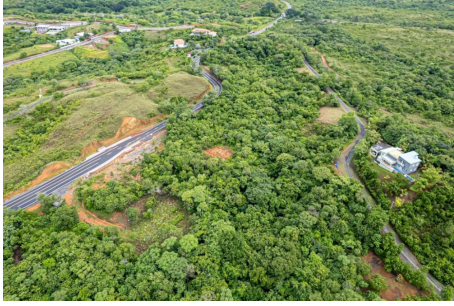

Hermoso lote con vista al mar, Boca Chica, Panamá

\$70,000

Ref: 22713

Descubra el lote perfecto con vista al mar en Boca Chica, San Lorenzo, Panamá. Esta propiedad de 1,356 metros cuadrados ofrece vistas impresionantes y posibilidades infinitas para el desarrollo residencial. Disfrute de actividades como pesca de clase mundial, paseos en bote, visitas a islas, buceo y senderismo en la vibrante comunidad local. La ubicación privilegiada del lote garantiza un fácil acceso a las comodidades de David y, al mismo tiempo, brinda un estilo de vida costero tranquilo. Construya la casa de sus sueños o un hotel boutique en este lote elevado con vistas despejadas al mar. Disfrute de la acogedora comunidad y haga realidad sus sueños en Boca Chica. 161;Contáctenos hoy!

servmor

Telephone: +507 2022121

Email:
info@servmorrealty.com

Gallery

Property Description

Location: Spain

Descubra el lote perfecto con vista al mar en Boca Chica, San Lorenzo, Panamá. Esta propiedad de 1,356 metros cuadrados ofrece vistas impresionantes y posibilidades infinitas para el desarrollo residencial. Disfrute de actividades como pesca de clase mundial, paseos en bote, visitas a islas, buceo y senderismo en la vibrante comunidad local. La ubicación privilegiada del lote garantiza un fácil acceso a las comodidades de David y, al mismo tiempo, brinda un estilo de vida costero tranquilo. Construya la casa de sus sueños o un hotel boutique en este lote elevado con vistas despejadas al mar. Disfrute de la acogedora comunidad y haga realidad sus sueños en Boca Chica. 161;Contáctenos hoy!