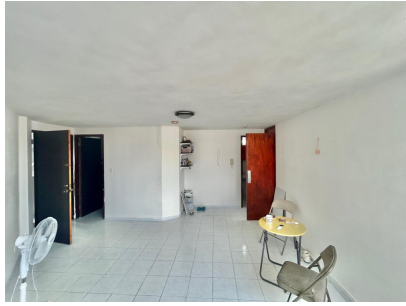

VENTA EN PH VILLA FLORENCIA

\$70,000

Parque Lefevre, Parque Lefevre, Panama

Ref: 22702

49.50 m2 con 2 recámaras, un baño, derecho a un estacionamiento, viene apartamento vacío. Edificio con cámara de seguridad 24 horas, perímetro cercado, acceso con control a pasos de avenida principal, pero sin ruidos

servmor

Telephone: +507 2022121
Email:
info@servmorrealty.com

Gallery

Property Description

Location: Parque Lefevre, Parque Lefevre, Panama, Spain

49.50 m2 con 2 recámaras, un baño, derecho a un estacionamiento, viene apartamento vacío. Edificio con cámara de seguridad 24 horas, perímetro cercado, acceso con control a pasos de avenida principal, pero sin ruidos