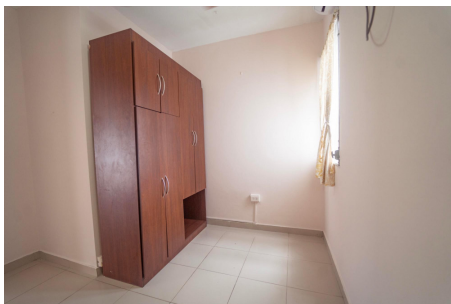

**Apto. de 2 recamaras, 1  
baño, balcon, 1  
estacionamiento**

**\$95,000**

Ref: 22701

**Parque Lefevre, Parque Lefevre, Panama**

El apartamento cuenta con 2 recamaras, 1 baño, cocina/lavandería, sala comedor con piso SpC, estacionamiento bajo techo. Se vende con línea blanca completa.

# Property Description

**Location:** Parque Lefevre, Parque Lefevre, Panama, Spain

El apartamento cuenta con 2 recamaras, 1 baño, cocina/lavandería, sala comedor con piso SpC, estacionamiento bajo techo. Se vende con línea blanca completa.