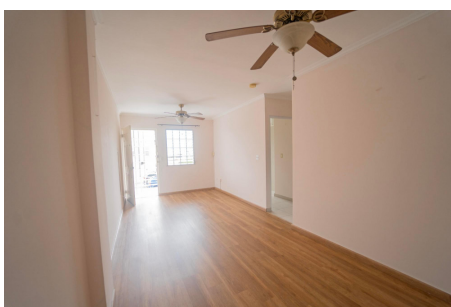

**Apto. de 2 recamaras, 1  
baño, balcon, 1  
estacionamiento**

**\$95,000**

Ref: 22701

**Parque Lefevre, Parque Lefevre, Panama**

El apartamento cuenta con 2 recamaras, 1 baño, cocina/lavandería, sala comedor con piso SpC, estacionamiento bajo techo. Se vende con línea blanca completa.

# Property Description

**Location:** Parque Lefevre, Parque Lefevre, Panama, Spain

El apartamento cuenta con 2 recamaras, 1 baño, cocina/lavandería, sala comedor con piso SpC, estacionamiento bajo techo. Se vende con línea blanca completa.