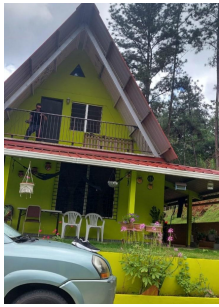

VENTA DE CASA MONTAÑA EN CERRO AZUL

\$160,000

Ref: 22678

Cerro Azul, Pacora, Panama

Es una casa antigua de Montaña tipo Suizo, ubicada en la Urbanización El Pinar complejo cerrado, con seguridad, cuenta con una recámara principal en planta baja con baño. En la parte superior con un altillo con 2 cuartos para dormir. Un amplio terreno exterior con jardines y arboles que le dan esa frescura propia del lugar que no necesitas de aire acondicionado, con calles asfaltada, cerca de estación de policía, restaurantes, áreas turísticas con senderismo, piscina y area de recreo.

servmor

Telephone: +507 2022121

Email:

info@servmorrealty.com

Gallery

Property Description

Location: Cerro Azul, Pacora, Panama, Spain

Es una casa antigua de Montaña tipo Suizo, ubicada en la Urbanizacion El Pinar complejo cerrado, con seguridad, cuenta con una recamara principal en planta baja con baño. En la parte superior con un altillo con 2 cuartos para dormir. Un amplio terreno exterior con jardines y arboles que le dan esa frescura propia del lugar que no necesitas de aire acondicionado, con calles asfaltada, cerca de estación de policia, restaurantes, areas turisticas con senderismo, piscina y area de recreo.