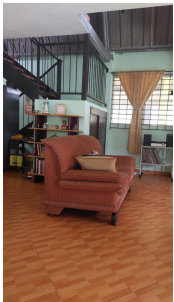

VENTA DE CASA MONTAÑA EN CERRO AZUL

\$160,000

Ref: 22678

Cerro Azul, Pacora, Panama

Es una casa antigua de Montaña tipo Suizo, ubicada en la Urbanización El Pinar complejo cerrado, con seguridad, cuenta con una recámara principal en planta baja con baño. En la parte superior con un altillo con 2 cuartos para dormir. Un amplio terreno exterior con jardines y arboles que le dan esa frescura propia del lugar que no necesitas de aire acondicionado, con calles asfaltada, cerca de estación de policía, restaurantes, áreas turísticas con senderismo, piscina y area de recreo.

servmor

Telephone: +507 2022121

Email:

info@servmorrealty.com

Gallery

Property Description

Location: Cerro Azul, Pacora, Panama, Spain

Es una casa antigua de Montaña tipo Suizo, ubicada en la Urbanizacion El Pinar complejo cerrado, con seguridad, cuenta con una recamara principal en planta baja con baño. En la parte superior con un altillo con 2 cuartos para dormir. Un amplio terreno exterior con jardines y arboles que le dan esa frescura propia del lugar que no necesitas de aire acondicionado, con calles asfaltada, cerca de estación de policia, restaurantes, areas turisticas con senderismo, piscina y area de recreo.