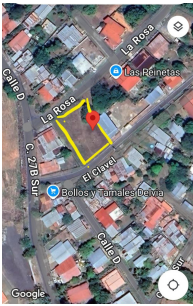

Lote para uso comercial, educativo o residencial

\$195,000

Barrio Balboa, Barrio Balboa, La Chorrera

Ref: 22660

Es un lote completamente plano, casi cuadrado, con acceso desde 2 calles

servmor

Telephone: +507 2022121

Email:
info@servmorrealty.com

Gallery

Property Description

Location: Barrio Balboa, Barrio Balboa, La Chorrera, Spain

Es un lote completamente plano, casi cuadrado, con acceso desde 2 calles

Additional Info