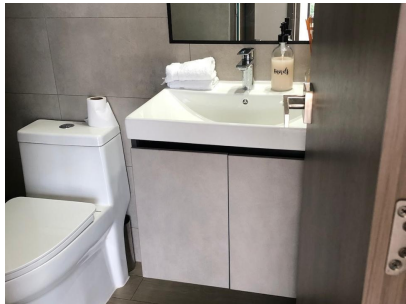

# \$1,100/mth.

San Francisco, San Francisco, Panama

Ref: 22591

Moderno y confortable apartamento de 70 m<sup>2</sup>, P.H. Lov, en San Francisco, Panamá, . Cuenta con 2 recámaras, 2 baños, 1 estacionamiento. Está semi Amueblado con Linea Blanca completa (refrigeradora, estufa empotrada, horno con extractor de humo , aires acondicionados y centro de lavado). Con acabados modernos y listo para ocupar. Se encuentra en una ubicación céntrica en el corregimiento de San Francisco, cerca de Centros Comerciales, Restaurantes y Super Mercados.

# Property Description

**Location:** San Francisco, San Francisco, Panama, Spain

Moderno y confortable apartamento de 70 m<sup>2</sup>, P.H. Lov, en San Francisco, Panamá, . Cuenta con 2 recámaras, 2 baños, 1 estacionamiento. Está semi Amueblado con Linea Blanca completa (refrigeradora, estufa empotrada, horno con extractor de humo , aires acondicionados y centro de lavado). Con acabados modernos y listo para ocupar. Se encuentra en una ubicación céntrica en el corregimiento de San Francisco, cerca de Centros Comerciales, Restaurantes y Super Mercados.