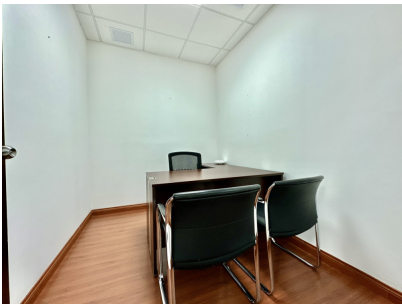

## Oficina Amoblada en Office One, Obarrio - Venta o Alquiler

**\$350,000**  
**\$3,800/mth.**

Obarrio, Bella Vista, Panama

Ref: 22242

Descubre esta oficina lista para ocupar en el prestigioso edificio Office One, ubicado estratégicamente en Obarrio, cerca de Calle 50. Con un diseño moderno y funcional, esta oficina de 173 m<sup>2</sup> ofrece: 5 estacionamientos privados. 2 baños para mayor comodidad. Amplio depósito de 24.64 m<sup>2</sup> para almacenamiento adicional. Espacios amoblados y múltiples divisiones para oficinas ejecutivas y estaciones de trabajo. El edificio cuenta con seguridad 24 horas, planta eléctrica y estacionamiento para visitas. Su excelente ubicación, en el área bancaria y comercial, está rodeada de restaurantes, bancos y plazas comerciales. Perfecta para empresas que buscan confort y conveniencia en un espacio de primera. ¡Agenda tu visita y explora las posibilidades de tu próximo espacio profesional!

# Property Description

**Location:** Obarrio, Bella Vista, Panama, Spain

Descubre esta oficina lista para ocupar en el prestigioso edificio Office One, ubicado estratégicamente en Obarrio, cerca de Calle 50. Con un diseño moderno y funcional, esta oficina de 173 m<sup>2</sup> ofrece: 5 estacionamientos privados. 2 baños para mayor comodidad. Amplio depósito de 24.64 m<sup>2</sup> para almacenamiento adicional. Espacios amoblados y múltiples divisiones para oficinas ejecutivas y estaciones de trabajo. El edificio cuenta con seguridad 24 horas, planta eléctrica y estacionamiento para visitas. Su excelente ubicación, en el área bancaria y comercial, está rodeada de restaurantes, bancos y plazas comerciales. Perfecta para empresas que buscan confort y conveniencia en un espacio de primera. ¡Agenda tu visita y explora las posibilidades de tu próximo espacio profesional!