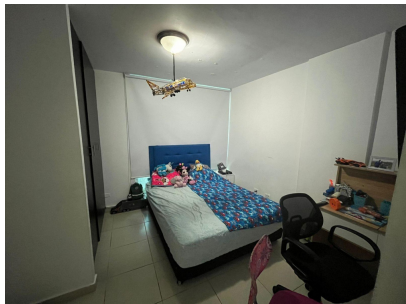

# \$182,500

Ref: 22577

**Hato Pintado, Pueblo Nuevo, Panama**

Inmueble pensado para familia grande con independencia para la persona de servicio, con amplios espacios, bien iluminado y muy bien distribuido. En pleno centro de la ciudad pero al mismo tiempo aislado para poder relajarse con la familia y olvidarse del día-día, en frente de un parque enorme para poder disfrutar con los seres queridos, mascotas y también ejercitarse y mantenerse sano. A 5 minutos caminando de un Super y 2 farmacias y 8 minutos para llegar a un banco general. El edificio se encuentre a 8 minutos de 2 vías principales, tanto de la Vía España como de la Simon Bolivar, facilitando la movilización dentro de la ciudad. A 10 minutos de la estación 12 de Octubre

# Property Description

**Location:** Hato Pintado, Pueblo Nuevo, Panama, Spain

Inmueble pensado para familia grande con independencia para la persona de servicio, con amplios espacios, bien iluminado y muy bien distribuido. En pleno centro de la ciudad pero al mismo tiempo aislado para poder relajarse con la familia y olvidarse del día-día, en frente de un parque enorme para poder disfrutar con los seres queridos, mascotas y también ejercitarse y mantenerse sano. A 5 minutos caminando de un Super y 2 farmacias y 8 minutos para llegar a un banco general. El edificio se encuentre a 8 minutos de 2 vías principales, tanto de la Vía España como de la Simon Bolivar, facilitando la movilización dentro de la ciudad. A 10 minutos de la estación 12 de Octubre