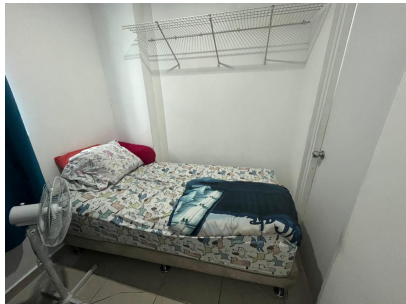

# \$182,500

Ref: 22577

**Hato Pintado, Pueblo Nuevo, Panama**

Inmueble pensado para familia grande con independencia para la persona de servicio, con amplios espacios, bien iluminado y muy bien distribuido. En pleno centro de la ciudad pero al mismo tiempo aislado para poder relajarse con la familia y olvidarse del día-día, en frente de un parque enorme para poder disfrutar con los seres queridos, mascotas y también ejercitarse y mantenerse sano. A 5 minutos caminando de un Super y 2 farmacias y 8 minutos para llegar a un banco general. El edificio se encuentre a 8 minutos de 2 vías principales, tanto de la Vía España como de la Simon Bolivar, facilitando la movilización dentro de la ciudad. A 10 minutos de la estación 12 de Octubre

# Property Description

**Location:** Hato Pintado, Pueblo Nuevo, Panama, Spain

Inmueble pensado para familia grande con independencia para la persona de servicio, con amplios espacios, bien iluminado y muy bien distribuido. En pleno centro de la ciudad pero al mismo tiempo aislado para poder relajarse con la familia y olvidarse del día-día, en frente de un parque enorme para poder disfrutar con los seres queridos, mascotas y también ejercitarse y mantenerse sano. A 5 minutos caminando de un Super y 2 farmacias y 8 minutos para llegar a un banco general. El edificio se encuentre a 8 minutos de 2 vías principales, tanto de la Vía España como de la Simon Bolivar, facilitando la movilización dentro de la ciudad. A 10 minutos de la estación 12 de Octubre