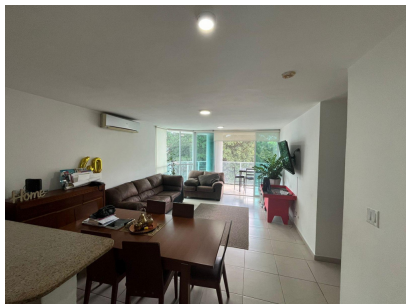

# \$182,500

Ref: 22577

**Hato Pintado, Pueblo Nuevo, Panama**

Inmueble pensado para familia grande con independencia para la persona de servicio, con amplios espacios, bien iluminado y muy bien distribuido. En pleno centro de la ciudad pero al mismo tiempo aislado para poder relajarse con la familia y olvidarse del día-día, en frente de un parque enorme para poder disfrutar con los seres queridos, mascotas y también ejercitarse y mantenerse sano. A 5 minutos caminando de un Super y 2 farmacias y 8 minutos para llegar a un banco general. El edificio se encuentre a 8 minutos de 2 vías principales, tanto de la Vía España como de la Simon Bolivar, facilitando la movilización dentro de la ciudad. A 10 minutos de la estación 12 de Octubre

# Property Description

**Location:** Hato Pintado, Pueblo Nuevo, Panama, Spain

Inmueble pensado para familia grande con independencia para la persona de servicio, con amplios espacios, bien iluminado y muy bien distribuido. En pleno centro de la ciudad pero al mismo tiempo aislado para poder relajarse con la familia y olvidarse del día-día, en frente de un parque enorme para poder disfrutar con los seres queridos, mascotas y también ejercitarse y mantenerse sano. A 5 minutos caminando de un Super y 2 farmacias y 8 minutos para llegar a un banco general. El edificio se encuentre a 8 minutos de 2 vías principales, tanto de la Vía España como de la Simon Bolivar, facilitando la movilización dentro de la ciudad. A 10 minutos de la estación 12 de Octubre