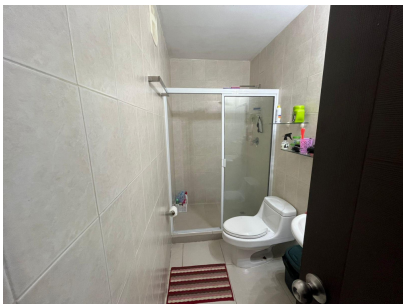

# \$182,500

Ref: 22577

**Hato Pintado, Pueblo Nuevo, Panama**

Inmueble pensado para familia grande con independencia para la persona de servicio, con amplios espacios, bien iluminado y muy bien distribuido. En pleno centro de la ciudad pero al mismo tiempo aislado para poder relajarse con la familia y olvidarse del día-día, en frente de un parque enorme para poder disfrutar con los seres queridos, mascotas y también ejercitarse y mantenerse sano. A 5 minutos caminando de un Super y 2 farmacias y 8 minutos para llegar a un banco general. El edificio se encuentre a 8 minutos de 2 vías principales, tanto de la Vía España como de la Simon Bolivar, facilitando la movilización dentro de la ciudad. A 10 minutos de la estación 12 de Octubre

# Property Description

**Location:** Hato Pintado, Pueblo Nuevo, Panama, Spain

Inmueble pensado para familia grande con independencia para la persona de servicio, con amplios espacios, bien iluminado y muy bien distribuido. En pleno centro de la ciudad pero al mismo tiempo aislado para poder relajarse con la familia y olvidarse del día-día, en frente de un parque enorme para poder disfrutar con los seres queridos, mascotas y también ejercitarse y mantenerse sano. A 5 minutos caminando de un Super y 2 farmacias y 8 minutos para llegar a un banco general. El edificio se encuentre a 8 minutos de 2 vías principales, tanto de la Vía España como de la Simon Bolivar, facilitando la movilización dentro de la ciudad. A 10 minutos de la estación 12 de Octubre