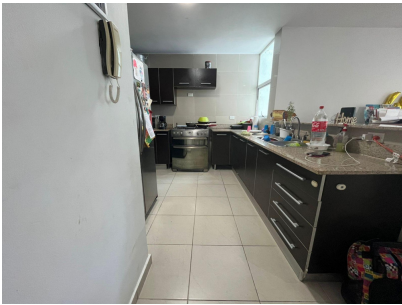

Gallery

Telephone: +507 2022121
Email:
info@servmorrealty.com

servmor