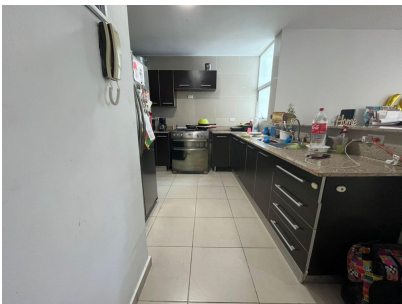

# \$182,500

Ref: 22577

**Hato Pintado, Pueblo Nuevo, Panama**

Inmueble pensado para familia grande con independencia para la persona de servicio, con amplios espacios, bien iluminado y muy bien distribuido. En pleno centro de la ciudad pero al mismo tiempo aislado para poder relajarse con la familia y olvidarse del día-día, en frente de un parque enorme para poder disfrutar con los seres queridos, mascotas y también ejercitarse y mantenerse sano. A 5 minutos caminando de un Super y 2 farmacias y 8 minutos para llegar a un banco general. El edificio se encuentre a 8 minutos de 2 vías principales, tanto de la Vía España como de la Simon Bolivar, facilitando la movilización dentro de la ciudad. A 10 minutos de la estación 12 de Octubre

# Property Description

**Location:** Hato Pintado, Pueblo Nuevo, Panama, Spain

Inmueble pensado para familia grande con independencia para la persona de servicio, con amplios espacios, bien iluminado y muy bien distribuido. En pleno centro de la ciudad pero al mismo tiempo aislado para poder relajarse con la familia y olvidarse del día-día, en frente de un parque enorme para poder disfrutar con los seres queridos, mascotas y también ejercitarse y mantenerse sano. A 5 minutos caminando de un Super y 2 farmacias y 8 minutos para llegar a un banco general. El edificio se encuentre a 8 minutos de 2 vías principales, tanto de la Vía España como de la Simon Bolivar, facilitando la movilización dentro de la ciudad. A 10 minutos de la estación 12 de Octubre