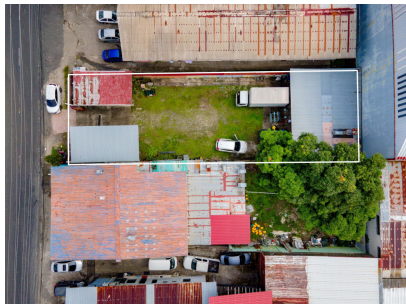

Gallery

Telephone: +507 2022121
Email:
info@servvmorrealty.com

servvmor