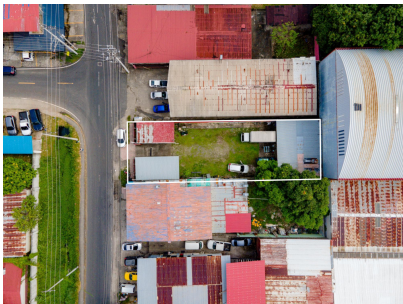

Gallery

Telephone: +507 2022121
Email:
info@servvmorrealty.com

servvmor