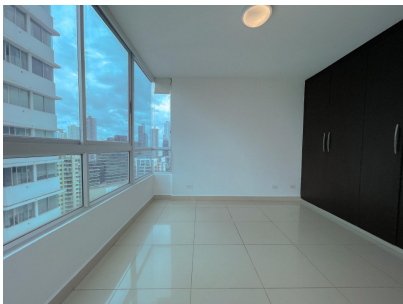

# Property Description

**Location:** Costa del Este, Juan Diaz, Panama, Spain

En Alquiler este hermoso apartamento en PH Top Tower, ubicado en la exclusiva zona de Costa del Este. Esta propiedad cuenta con 2 amplias habitaciones, perfectas para el confort de tu familia. El dormitorio principal incluye un baño privado, mientras que el segundo baño, de acceso común, se encuentra convenientemente cerca de la segunda habitación y las áreas sociales. El apartamento ofrece un cuarto de servicio, ideal para mantener la organización y el orden en tu hogar. La cocina está completamente equipada y se integra perfectamente con la sala-comedor, creando un ambiente acogedor y funcional. Disfruta de momentos de relajación en el balcón, con vistas impresionantes y una agradable brisa. Además, cuenta con 1 estacionamiento, garantizando comodidad y seguridad para tu vehículo. El PH Top Tower brinda diversas amenidades como piscina, gimnasio, salón de eventos y áreas de juegos para niños, haciendo de este lugar una opción ideal para vivir. Su estratégica ubicación en Costa del Este te permitirá tener fácil acceso a centros comerciales, supermercados, colegios y restaurantes. ¡No pierdas la oportunidad de vivir en este exclusivo apartamento que combina confort, elegancia y una ubicación privilegiada!