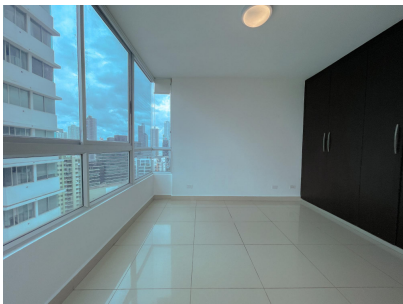

# Property Description

**Location:** Costa del Este, Juan Diaz, Panama, Spain

En Alquiler este hermoso apartamento en PH Top Tower, ubicado en la exclusiva zona de Costa del Este. Esta propiedad cuenta con 2 amplias habitaciones, perfectas para el confort de tu familia. El dormitorio principal incluye un baño privado, mientras que el segundo baño, de acceso común, se encuentra convenientemente cerca de la segunda habitación y las áreas sociales. El apartamento ofrece un cuarto de servicio, ideal para mantener la organización y el orden en tu hogar. La cocina está completamente equipada y se integra perfectamente con la sala-comedor, creando un ambiente acogedor y funcional. Disfruta de momentos de relajación en el balcón, con vistas impresionantes y una agradable brisa. Además, cuenta con 1 estacionamiento, garantizando comodidad y seguridad para tu vehículo. El PH Top Tower brinda diversas amenidades como piscina, gimnasio, salón de eventos y áreas de juegos para niños, haciendo de este lugar una opción ideal para vivir. Su estratégica ubicación en Costa del Este te permitirá tener fácil acceso a centros comerciales, supermercados, colegios y restaurantes. 161;No pierdas la oportunidad de vivir en este exclusivo apartamento que combina confort, elegancia y una ubicación privilegiada!