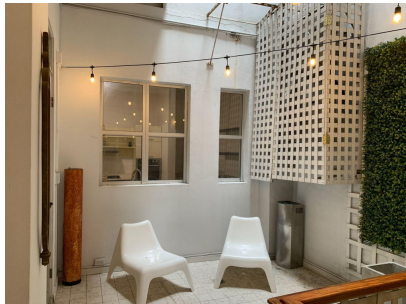

APARTAMENTO AMOBBLADO EN PH STAR & HERALD SE VENDE

\$490,000

Ref: 22530

San Felipe, San Felipe, Panama

Este comodo apartamento amueblado de 2 recamaras y un estudio esta bien ubicado en el casco antiguo de la ciudad. Cuenta con cocina abierta, sala comedor, balcon, lavanderia y un estacionamiento cerrado.

servmor

Telephone: +507 2022121

Email:
info@servmorrealty.com

Gallery

Property Description

Location: San Felipe, San Felipe, Panama, Spain

Este comodo apartamento amueblado de 2 recamaras y un estudio esta bien ubicado en el casco antiguo de la ciudad. Cuenta con cocina abierta, sala comedor, balcon, lavanderia y un estacionamiento cerrado.