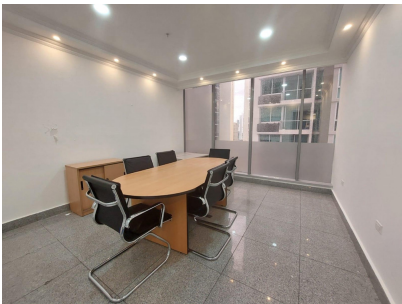

# \$1,500/mth.

Ref: 22525

**Obarrio, Bella Vista, Panama**

Se Alquila Céntrica y Amplía oficina totalmente amoblada en Obarrio PH SFC Además su ubicación es una de las pocas calles con dos vialidades desde la Vía España a la altura de la Estación del Metro Obarrio/Vía Argentina o desde la Avenida Samuel Lewis. Cuenta con esta distribución adaptable a tu necesidad: \* Recepción \* Área de Espera \* 4 Oficinas privadas \* 3 Puestos de trabajo \* Salón de reuniones o conferencia \* Cocineta \* Salón de Archivo y servidores \* 2 baño \* 3 Estacionamientos Precio Alquiler \$1,500.00 más mantenimiento ID:11064 ¡Tenemos la mejor opción para ti! Contáctanos: (+507) 300-1111 (+507) 6480-5123 info@natasha.com.pa

# Property Description

**Location:** Obarrio, Bella Vista, Panama, Spain

Se Alquila Céntrica y Amplía oficina totalmente amoblada en Obarrio PH SFC Además su ubicación es una de las pocas calles con dos vialidades desde la Vía España a la altura de la Estación del Metro Obarrio/Vía Argentina o desde la Avenida Samuel Lewis. Cuenta con esta distribución adaptable a tu necesidad: \* Recepción \* Área de Espera \* 4 Oficinas privadas \* 3 Puestos de trabajo \* Salón de reuniones o conferencia \* Cocineta \* Salón de Archivo y servidores \* 2 baño \* 3 Estacionamientos Precio Alquiler \$1,500.00 más mantenimiento ID:11064 ¡Tenemos la mejor opción para ti! Contáctanos: (+507) 300-1111 (+507) 6480-5123 info@natasha.com.pa