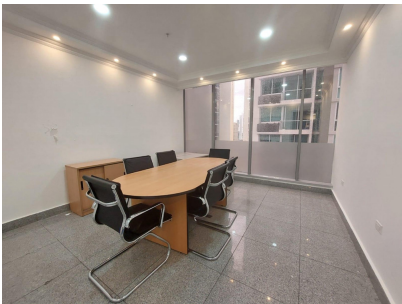

OFICINAS EN OBARRIO ALQUILER AMUEBLADAS PH SFC

\$1,500/mth.

Ref: 22525

Obarrio, Bella Vista, Panama

Se Alquila Céntrica y Amplía oficina totalmente amoblada en Obarrio 56525;PH SFC Además su ubicación es una de las pocas calles con dos vialidades 57059; desde la Vía España a la altura de la Estación del Metro Obarrio/Vía Argentina o desde la Avenida Samuel Lewis. Cuenta con esta distribución adaptable a tu necesidad: * Recepción * Área de Espera * 4 Oficinas privadas * 3 Puestos de trabajo * Salón de reuniones o conferencia * Cocineta * Salón de Archivo y servidores * 2 baño * 3 Estacionamientos Precio Alquiler \$1,500.00 más mantenimiento ID:11064 161; Tenemos la mejor opción para ti! Contáctanos: 9742; (+507) 300-1111 56561; (+507) 6480-5123 56551; info@natasha.com.pa

servmor

Telephone: +507 2022121
Email:
info@servmorrealty.com

Gallery

Property Description

Location: Obarrio, Bella Vista, Panama, Spain

Se Alquila Céntrica y Amplía oficina totalmente amoblada en Obarrio 56525;PH SFC Además su ubicación es una de las pocas calles con dos vialidades57059; desde la Vía España a la altura de la Estación del Metro Obarrio/Vía Argentina o desde la Avenida Samuel Lewis. Cuenta con esta distribución adaptable a tu necesidad: * Recepción * Área de Espera * 4 Oficinas privadas * 3 Puestos de trabajo * Salón de reuniones o conferencia * Cocineta * Salón de Archivo y servidores * 2 baño * 3 Estacionamientos Precio Alquiler \$1,500.00 más mantenimiento ID:11064 161;Tenemos la mejor opción para ti! Contáctanos: 9742; (+507) 300-1111 56561;(+507) 6480-5123 56551; info@natasha.com.pa