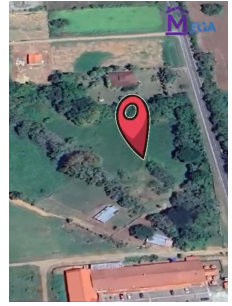

Terreno comercial en venta Pedasí

\$1,125,000

Pedasi, Pedasi, Pedasi

Ref: 22501

Oportunidad Única en Pedasí! Terreno Comercial Estratégico en Este terreno de 1.5 hectáreas ofrece una ubicación privilegiada en la carretera principal Las Tablas-Pedasí, justo al lado del Centro Comercial y Servicios Miva161; Perfecto para proyectos turísticos, estación de combustible, desarrollo residencial, y más! Ubicación estratégica: A solo 4 minutos del aeropuerto de Pedasí Precio de Venta: B/.1,125,000

servmor

Telephone: +507 2022121
Email:
info@servmorrealty.com

Gallery

Property Description

Location: Pedasi, Pedasi, Pedasi, Spain

Oportunidad Única en Pedasí! Terreno Comercial Estratégico en Este terreno de 1.5 hectáreas ofrece una ubicación privilegiada en la carretera principal Las Tablas-Pedasí, justo al lado del Centro Comercial y Servicios Miva161; Perfecto para proyectos turísticos, estación de combustible, desarrollo residencial, y más! Ubicación estratégica: A solo 4 minutos del aeropuerto de Pedasí
Precio de Venta: B/.1,125,000