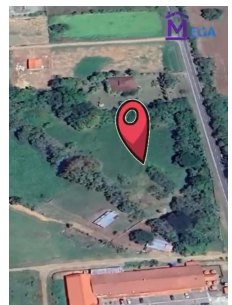

Terreno comercial en venta Pedasí

\$1,125,000

Pedasi, Pedasi, Pedasi

Ref: 22501

Oportunidad Única en Pedasí! Terreno Comercial Estratégico en Este terreno de 1.5 hectáreas ofrece una ubicación privilegiada en la carretera principal Las Tablas-Pedasí, justo al lado del Centro Comercial y Servicios Miva161; Perfecto para proyectos turísticos, estación de combustible, desarrollo residencial, y más! Ubicación estratégica: A solo 4 minutos del aeropuerto de Pedasí Precio de Venta: B/.1,125,000

servmor

Telephone: +507 2022121
Email:
info@servmorrealty.com

Gallery

Property Description

Location: Pedasi, Pedasi, Pedasi, Spain

Oportunidad Única en Pedasí! Terreno Comercial Estratégico en Este terreno de 1.5 hectáreas ofrece una ubicación privilegiada en la carretera principal Las Tablas-Pedasí, justo al lado del Centro Comercial y Servicios Miva161; Perfecto para proyectos turísticos, estación de combustible, desarrollo residencial, y más! Ubicación estratégica: A solo 4 minutos del aeropuerto de Pedasí