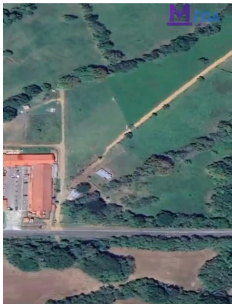

Terreno comercial en venta Pedasí

\$1,125,000

Pedasi, Pedasi, Pedasi

Ref: 22501

Oportunidad Única en Pedasí! Terreno Comercial Estratégico en Este terreno de 1.5 hectáreas ofrece una ubicación privilegiada en la carretera principal Las Tablas-Pedasí, justo al lado del Centro Comercial y Servicios Miva161; Perfecto para proyectos turísticos, estación de combustible, desarrollo residencial, y más! Ubicación estratégica: A solo 4 minutos del aeropuerto de Pedasí Precio de Venta: B/.1,125,000

servmor

Telephone: +507 2022121
Email:
info@servmorrealty.com

Gallery

Property Description

Location: Pedasi, Pedasi, Pedasi, Spain

Oportunidad Única en Pedasí! Terreno Comercial Estratégico en Este terreno de 1.5 hectáreas ofrece una ubicación privilegiada en la carretera principal Las Tablas-Pedasí, justo al lado del Centro Comercial y Servicios Miva161; Perfecto para proyectos turísticos, estación de combustible, desarrollo residencial, y más! Ubicación estratégica: A solo 4 minutos del aeropuerto de Pedasí
Precio de Venta: B/.1,125,000