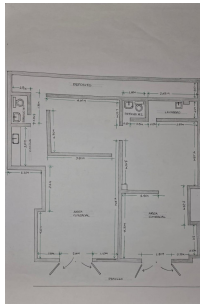

Local comercial doble en Dos Mares

Dos Mares, Betania, Panama

\$153,000
\$1,000/mth.

Ref: 22465

PH Golden Tower I, 2 baños, 2 cocinetas, 4 espacios Excelente ubicación para su negocio. Local de 105.47 m2, 2 estacionamientos fijos y otros para visitas. Es un local grande que puede dividirse en dos ya que tiene dos entradas separadas, cocineta y baño en ambos lados.

servmor

Telephone: +507 2022121
Email:
info@servmorrealty.com

Gallery

Property Description

Location: Dos Mares, Betania, Panama, Spain

PH Golden Tower I, 2 baños, 2 cocinetas, 4 espacios Excelente ubicación para su negocio. Local de 105.47 m2, 2 estacionamientos fijos y otros para visitas. Es un local grande que puede dividirse en dos ya que tiene dos entradas separadas, cocineta y baño en ambos lados.