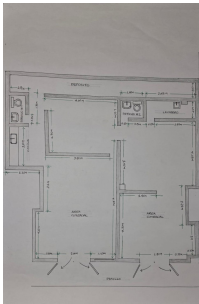

Local comercial doble en Dos Mares

Dos Mares, Betania, Panama

\$153,000
\$1,000/mth.

Ref: 22465

PH Golden Tower I, 2 baños, 2 cocinetas, 4 espacios Excelente ubicación para su negocio. Local de 105.47 m2, 2 estacionamientos fijos y otros para visitas. Es un local grande que puede dividirse en dos ya que tiene dos entradas separadas, cocineta y baño en ambos lados.

servmor

Telephone: +507 2022121
Email:
info@servmorrealty.com

Gallery

Property Description

Location: Dos Mares, Betania, Panama, Spain

PH Golden Tower I, 2 baños, 2 cocinetas, 4 espacios Excelente ubicación para su negocio. Local de 105.47 m2, 2 estacionamientos fijos y otros para visitas. Es un local grande que puede dividirse en dos ya que tiene dos entradas separadas, cocineta y baño en ambos lados.

Additional Info

En venta	Type: Commercial Property	Area: 105.47 sq m
Land Area: 105.47 sq m	Estacionamientos: 2	Nivel De Estacionami:
Mantenimiento: 118	00	Tipo De Aire Acondicionado
Tipo Agua	Zonificación	Internal Area : 105
47 sq m	Land Size : 105	47 sq m