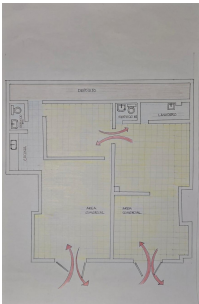

Local comercial doble en Dos Mares

Dos Mares, Betania, Panama

\$153,000
\$1,000/mth.

Ref: 22465

PH Golden Tower I, 2 baños, 2 cocinetas, 4 espacios Excelente ubicación para su negocio. Local de 105.47 m2, 2 estacionamientos fijos y otros para visitas. Es un local grande que puede dividirse en dos ya que tiene dos entradas separadas, cocineta y baño en ambos lados.

servmor

Telephone: +507 2022121
Email:
info@servmorrealty.com

Gallery

Property Description

Location: Dos Mares, Betania, Panama, Spain

PH Golden Tower I, 2 baños, 2 cocinetas, 4 espacios Excelente ubicación para su negocio. Local de 105.47 m2, 2 estacionamientos fijos y otros para visitas. Es un local grande que puede dividirse en dos ya que tiene dos entradas separadas, cocineta y baño en ambos lados.