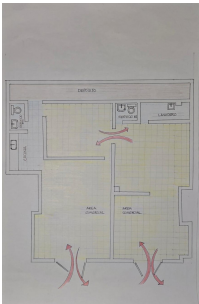

Local comercial doble en Dos Mares

Dos Mares, Betania, Panama

\$153,000
\$1,000/mth.

Ref: 22465

PH Golden Tower I, 2 baños, 2 cocinetas, 4 espacios Excelente ubicación para su negocio. Local de 105.47 m2, 2 estacionamientos fijos y otros para visitas. Es un local grande que puede dividirse en dos ya que tiene dos entradas separadas, cocineta y baño en ambos lados.

servmor

Telephone: +507 2022121
Email:
info@servmorrealty.com

Gallery

Property Description

Location: Dos Mares, Betania, Panama, Spain

PH Golden Tower I, 2 baños, 2 cocinetas, 4 espacios Excelente ubicación para su negocio. Local de 105.47 m2, 2 estacionamientos fijos y otros para visitas. Es un local grande que puede dividirse en dos ya que tiene dos entradas separadas, cocineta y baño en ambos lados.

Additional Info

En venta	Type: Commercial Property	Area: 105.47 sq m
Land Area: 105.47 sq m	Estacionamientos: 2	Nivel De Estacionami:
Mantenimiento: 118	00	Tipo De Aire Acondicionado
Tipo Agua	Zonificación	Internal Area : 105
47 sq m	Land Size : 105	47 sq m