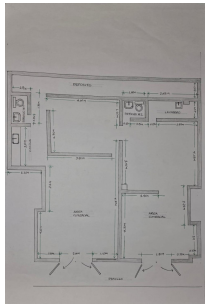

Local comercial doble en Dos Mares

Dos Mares, Betania, Panama

\$153,000
\$1,000/mth.

Ref: 22465

PH Golden Tower I, 2 baños, 2 cocinetas, 4 espacios Excelente ubicación para su negocio. Local de 105.47 m2, 2 estacionamientos fijos y otros para visitas. Es un local grande que puede dividirse en dos ya que tiene dos entradas separadas, cocineta y baño en ambos lados.

servmor

Telephone: +507 2022121
Email:
info@servmorrealty.com

Gallery

Property Description

Location: Dos Mares, Betania, Panama, Spain

PH Golden Tower I, 2 baños, 2 cocinetas, 4 espacios Excelente ubicación para su negocio. Local de 105.47 m2, 2 estacionamientos fijos y otros para visitas. Es un local grande que puede dividirse en dos ya que tiene dos entradas separadas, cocineta y baño en ambos lados.