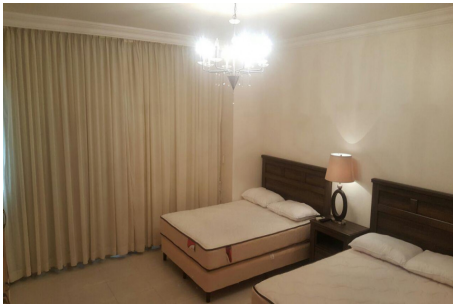

Se vende hermoso apartamento en PH Victoria Tower

\$350,000

Ref: 22460

Obarrio, Bella Vista, Panama

Este hermoso Edificio está ubicado en el Centro de La Ciudad de Panamá, en el área de Obarrio, cerca de Centros Comerciales, Restaurantes y de las principales arterias de la Ciudad. El Apartamento consta de 200m2 muy bien distribuidos, además tiene recámaras cada una con su baño y cuenta con un medio baño para las visitas. Tiene un Den familiar y un amplio espacio de Sala y Comedor. Cuenta con una muy amplia área de Cocina y Lavandería, equipadas y separados de la parte central del Apartamento y además cuenta con habitación y baño de servicio.

servmor

Telephone: +507 2022121

Email:

info@servmorrealty.com

Gallery

Property Description

Location: Obarrio, Bella Vista, Panama, Spain

Este hermoso Edificio está ubicado en el Centro de La Ciudad de Panamá, en el área de Obarrio, cerca de Centros Comerciales, Restaurantes y de las principales arterias de la Ciudad. El Apartamento consta de 200m2 muy bien distribuidos, además tiene recámaras cada una con su baño y cuenta con un medio baño para las visitas. Tiene un Den familiar y un amplio espacio de Sala y Comedor. Cuenta con una muy amplia área de Cocina y Lavandería, equipadas y separados de la parte central del Apartamento y además cuenta con habitación y baño de servicio.

servmor

Telephone: +507 2022121

Email:

info@servmorrealty.com

Additional Info

En venta	Beds: 3	Baths: 3
Type: Apartment	Area: 200 sq m	Recámaras: 3
Baños: 3	Piscina	Baños de visita: 1
Estacionamientos: 3	Nivel De Estacionami:	Mantenimiento: 250
00	Tipo De Aire Acondicionado	Jardín
Elevador	Seguridad	Amoblado
Estac	de Visitas	Tipo Agua
Zonificación	Mantenimiento Incluye	Internal Area : 200 sq m