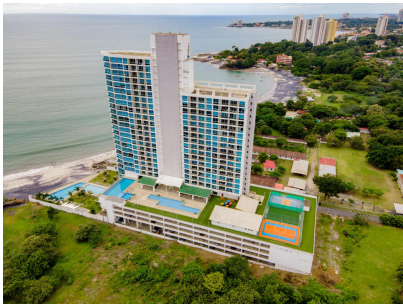

Gallery

Telephone: +507 2022121
Email: info@servmorrealty.com

servmor